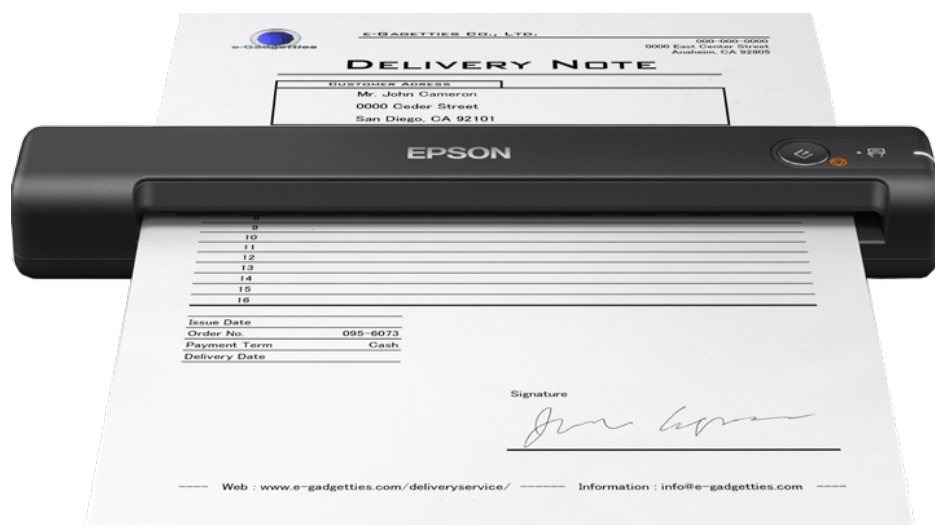

WorkForce ES-50

DATASHEET / BROCHURE

Този най-нов мобилен A4 скенер прави сканирането в компактни среди на малки или домашни офиси лесно – дори може да го вземете с Вас за из път, когато е необходимо.

ES-50 е лесен за използване, настройка и транспортиране със своя пестящ пространство дизайн и се захранва чрез включения единичен USB кабел от лаптопа или настолния Ви компютър. Той е идеален за среди на малки или домашни офиси (SOHO) с ограничено пространство, където е необходимо просто решение за сканиране.

Сканирайте навсякъде

Компактният дизайн и възможността за USB свързване правят използването на ES-50 лесно, където и да има нужда от него.

Висока организация

С новия софтуер ScanSmart от Epson всеки без усилия може да сканира, както пожелае, с лесно за използване постъпково решение за сканиране. Потребителите могат да записват и изпращат файлове в стандартни формати като PDF, JPEG, TIFF и още много. Продължителното сканиране с режим на автоматично подаване ускорява процеса на сканиране, а CIS сензорът предоставя мигновено сканиране без време за загряване.

Гъвкав

Възможността за сканиране на широка гама документи и типове носители прави този модел надеждна придобивка. Той може да борави с хартия до 35 g/m² до 270 g/m² и дълга хартия до 1,8 метра.

KEY FEATURES

PRODUCT SPECIFICATIONS

ТЕХНИКА

Тип скенер	Мобилен скенер
Optical Resolution (ADF)	600 DPI x 600 DPI (Хоризонтално x Вертикално)
Резолюция за сканиране	600 DPI x 600 DPI (Хоризонтално x Вертикално)
Формати хартия	Правен, Визитки, A4 (21.0x29,7 cm), A5 (14,8x21,0 cm), A6 (10.5x14,8 cm), A7, A8, B5, B6, Пощенски картички, Letter, Пластмасови карти
Сила на цветовете	Вход: 48 Битове Цветно / 16 Битове Черно-бяло , Изход: 24 Битове Цветно / 8 Битове Черно-бяло
Категория	Малък и компактен, Офис