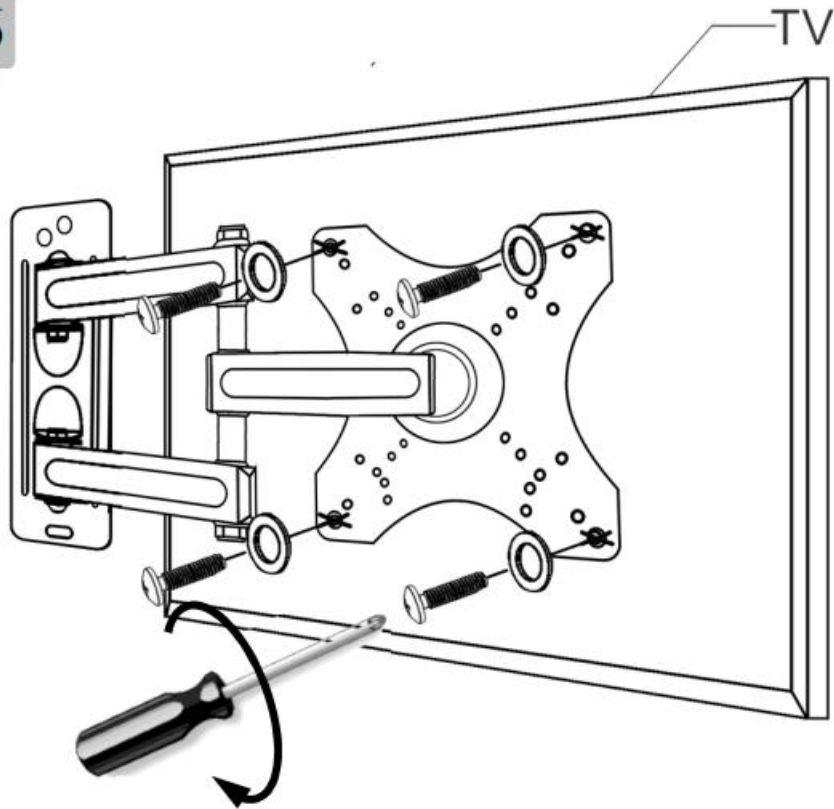

Производителят и вносителят си запазват правото да анулират всяка гаранционна претенция за повреди или дефекти, дължащи се на неправилна употреба, злоупотреба или външно въздействие (падане, удар, проникване на вода, прах, замърсяване или счупване). Износващите се части (напр. акумулаторни батерии) са изключени от гаранцията.

Gembird Europe B.V. Wittevrouwen 56, 1358CD Almere,
Холандия www.gembird.nl/service support@gmb.nl