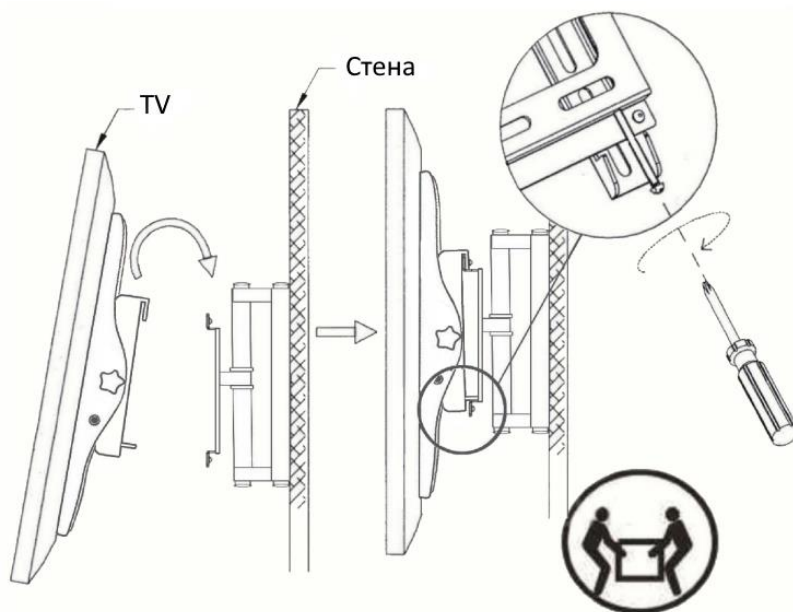

Производителят и вносителят си запазват правото да анулират всяка гаранционна претенция за повреди или дефекти, дължащи се на неправилна употреба, злоупотреба или външно въздействие (падане, удар, проникване на вода, прах, замърсяване или счупване). Износващите се части (напр. акумулаторни батерии) са изключени от гаранцията.

Gembird Europe B.V. Wittevrouwen 56, 1358CD Almere,
Холандия www.gembird.nl/service support@gmb.nl