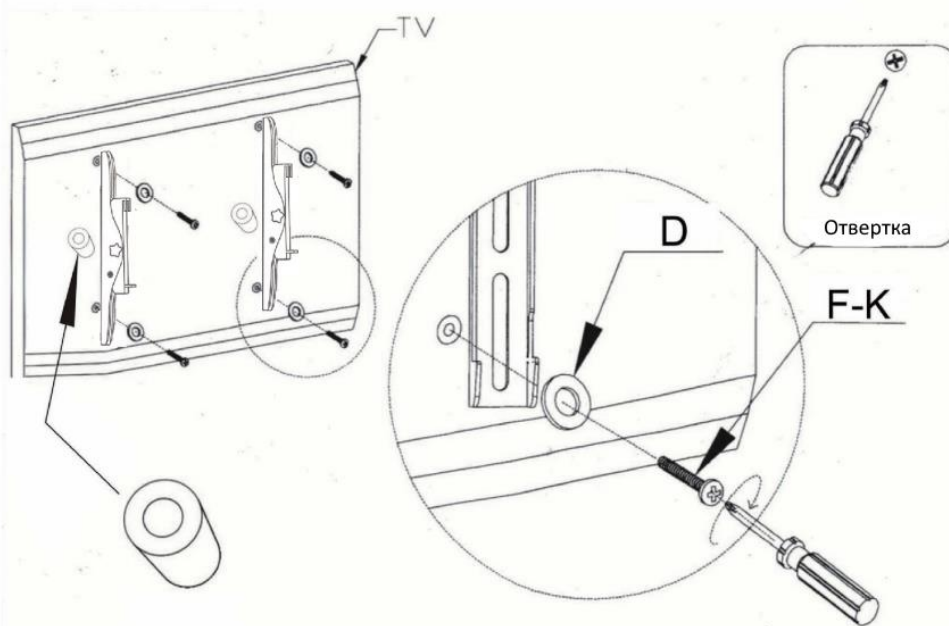

6

7

Производителят и вносителят си запазват правото да анулират всяка гаранционна претенция за повреди или дефекти, дължащи се на неправилна употреба, злоупотреба или външно въздействие (падане, удар, проникване на вода, прах, замърсяване или счупване). Износващите се части (напр. акумулаторни батерии) са изключени от гаранцията.

Gembird Europe B.V. Wittevrouwen 56, 1358CD Almere,
Холандия www.gembird.nl/service support@gmb.nl