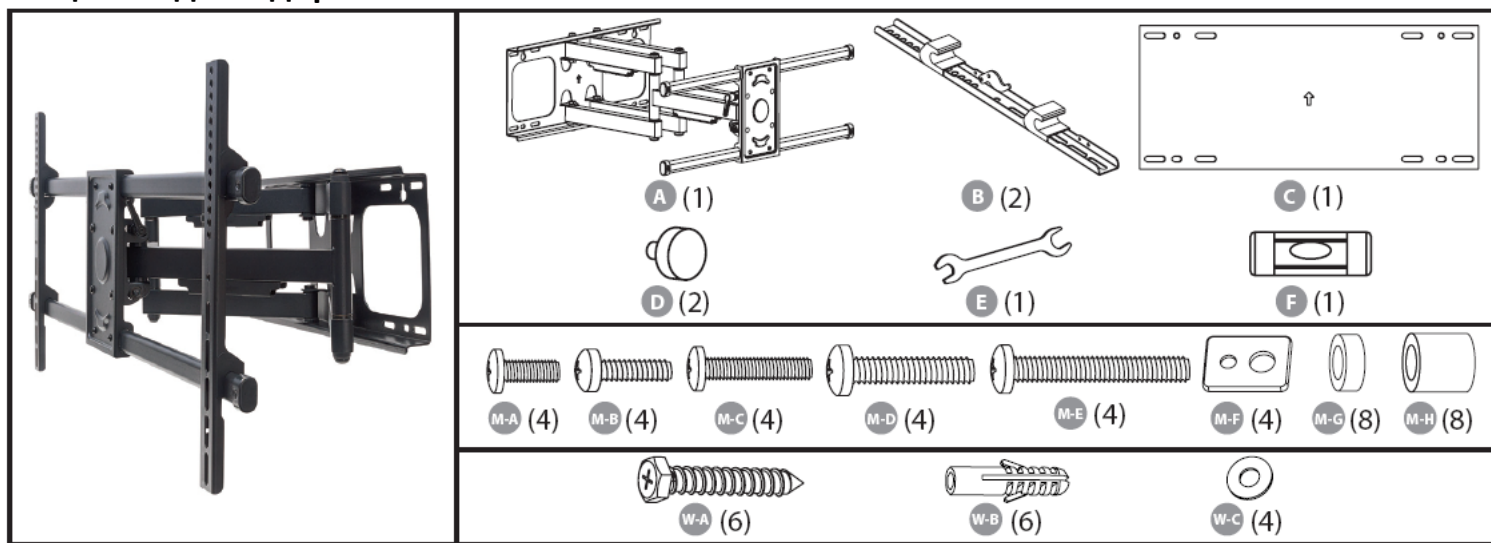

Общ изглед и съдържание на опаковката

Универсална ТВ стойка за стена с възможност за регулиране

Мерки за безопасност

- Употреба с продукти, по-тежки от фабрично посочените може да причини нестабилност и евентуални контузии.
- Уверете се, че разбирате всички инструкции преди да започнете монтаж. Уверете се, че сте получили всички части преди започване на монтаж.
- Използвайте предпазни средства и подходящи инструменти. Този продукт трябва да се монтира само от професионалисти.
- Продуктът е предназначен за монтаж върху дървени греди, бетонни или тухлени стени.
- Уверете се, че повърхността за монтаж може да издържи комбинираната тежест на стойката за стена и всички закачени уреди и компоненти.
- Използвайте само приложените болтове и винтове и никога не ги претягайте.
- Продуктът е предназначен само за употреба на закрито.
- Поддръжка – проверявайте надеждността на стойката и стегнатостта на закрепващите елементи на равни интервали (поне веднъж на 3 месеца).