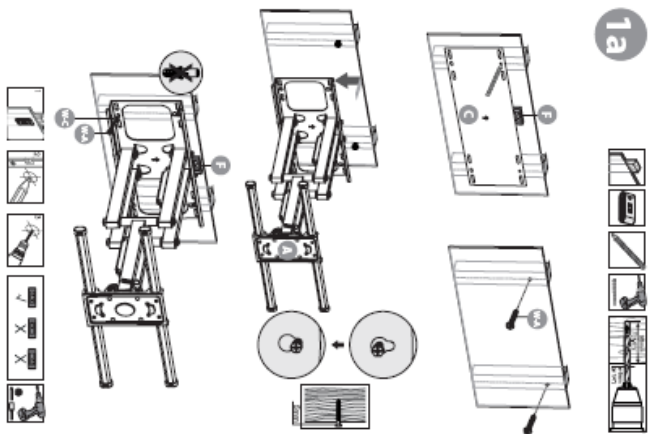

Общ изглед и съдържание на опаковката

Универсална ТВ стойка за стена с възможност за регулиране

Мерки за безопасност

- Употреба с продукти, по-тежки от фабрично посочените може да причини нестабилност и евентуални контузии.
- Уверете се, че разбирате всички инструкции преди да започнете монтаж. Уверете се, че сте получили всички части преди започване на монтаж.
- Използвайте предпазни средства и подходящи инструменти. Този продукт трябва да се монтира само от професионалисти.
- Продуктът е предназначен за монтаж върху дървени греди, бетонни или тухлени стени.
- Уверете се, че повърхността за монтаж може да издържи комбинираната тежест на стойката за стена и всички закачени уреди и компоненти.
- Използвайте само приложените болтове и винтове и никога не ги претягайте.
- Продуктът е предназначен само за употреба на закрито.
- Поддръжка – проверявайте надеждността на стойката и стегнатостта на закрепващите елементи на равни интервали (поне веднъж на 3 месеца).