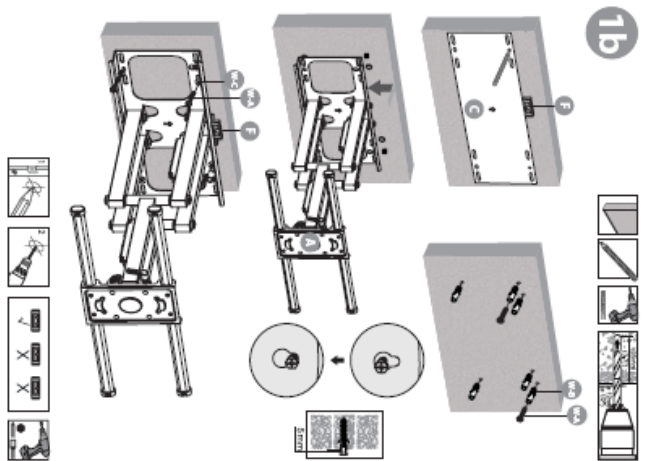

Общ изглед и съдържание на опаковката

Универсална ТВ стойка за стена с възможност за регулиране

Мерки за безопасност

- Употреба с продукти, по-тежки от фабрично посочените може да причини нестабилност и евентуални контузии.
- Уверете се, че разбирате всички инструкции преди да започнете монтаж. Уверете се, че сте получили всички части преди започване на монтаж.
- Използвайте предпазни средства и подходящи инструменти. Този продукт трябва да се монтира само от професионалисти.
- Продуктът е предназначен за монтаж върху дървени греди, бетонни или тухлени стени.
- Уверете се, че повърхността за монтаж може да издържи комбинираната тежест на стойката за стена и всички закачени уреди и компоненти.
- Използвайте само приложените болтове и винтове и никога не ги претягайте.
- Продуктът е предназначен само за употреба на закрито.
- Поддръжка – проверявайте надеждността на стойката и стегнатостта на закрепващите елементи на равни интервали (поне веднъж на 3 месеца).