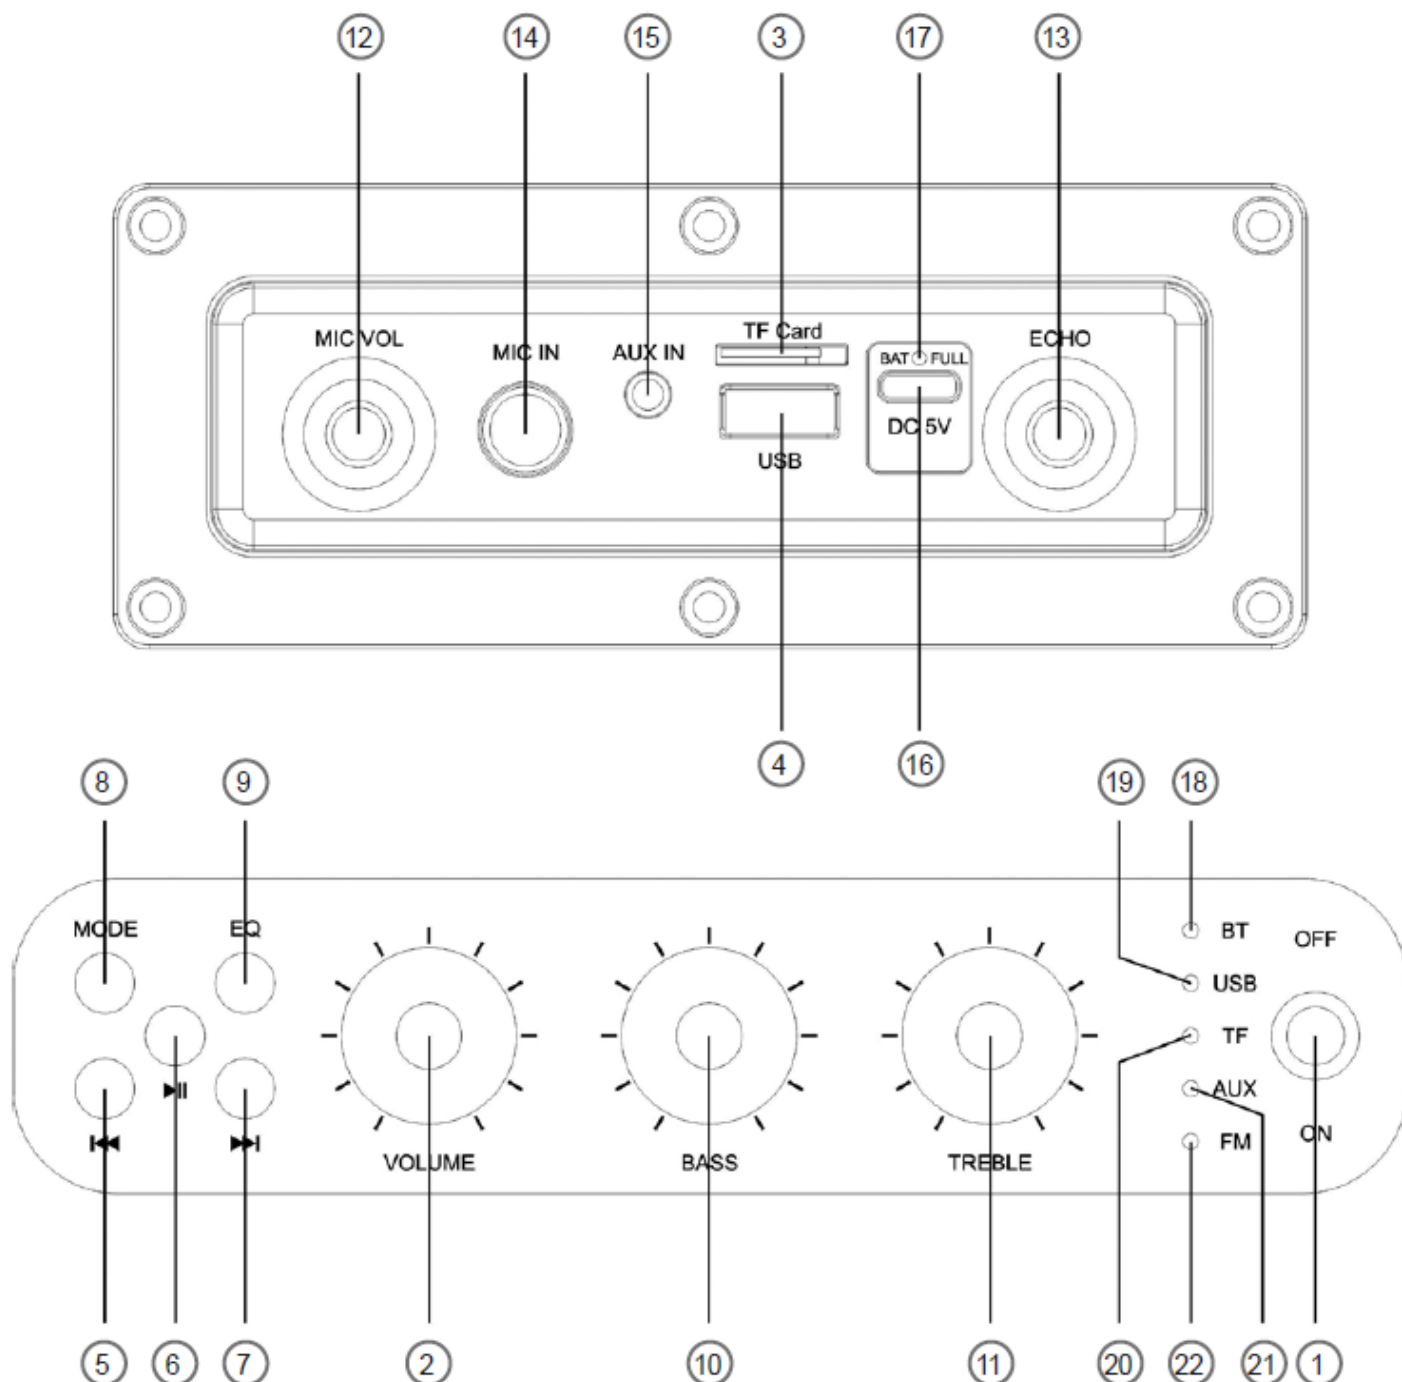

II. Сдвояване чрез Bluetooth

1. Включете захранването с бутон за захранване и натиснете „MODE”, за да преминете към режим Bluetooth. Индикаторът ще светне със син цвят.
2. Включете Bluetooth на телефона и потърсете устройството M30, M45 или M60. Докоснете модела, за да се свържете с устройството. Не би трябвало да бъде изисквана парола, но в случай, че поиска въведете 0000. След успешно сдвояване телефонът ще генерира звук, информиращ за свързването с телефона.
3. Музиката можете да управлявате по телефона и тя ще бъде възпроизвеждана от високоговорителя.