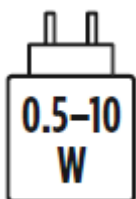

9 EQ: В режим възпроизвеждане от USB / карта TF / AUX/Bluetooth с кратко натискане ще изберете режим на еквалайзъра (NOR, POP, ROC, JAZ, CLA, CUT).

10 BASS: Въртящ бутон за настройка на ниски тонове.

11 TREBLE: Въртящ бутон за настройка на високи тонове.

12 MIC VOL: Въртящ бутон за регулиране на силата на звука на микрофона.

13 ECHO: Въртящ бутон за регулиране на ехото на микрофона.

14 MIC IN: Гнездо за микрофон.

15 AUX IN: Гнездо за външен източник на звук.

16 DC 5V: Гнездо за зареждане с постоянен ток 5 V.

17 Индикатор на зареждане: Свети с червена светлина след свързване към зарядното. При пълно зареждане изгасва.

18 Индикатор Bluetooth.

19 Индикатор USB.

20 Индикатор за карта TF.

21 Индикатор AUX.

22 Индикатор на радиото.

Забележка: FM радио работи САМО НА БАТЕРИЯ.

Параметри:

Модел	M30	M60	M45
Версия Bluetooth	5.0	5.0	5.0
Изходна мощност	30W RMS	60W RMS	45W RMS
Честотна лента	100Hz - 20Khz	100Hz - 20Khz	100Hz - 20Khz
Диаметър на говорител високи	1.5"	1.5"	1.5"
Диаметър на говорител ниски	4.0"	4.0"	5.25"

Максимална мощност на излъчване (E.I.R.P) $\leq$ 20dBm

Честотен обхват на безжично предаване: 2400Mhz – 2483.5MHz

Зарядното устройство не е включено в комплекта.

Мощността, осигурена от зарядното устройство, трябва да бъде между минималните 0.5 W, изисквани от радиоустройството, и максималната 10 W, за да се постигне максималната скорост на зареждане.