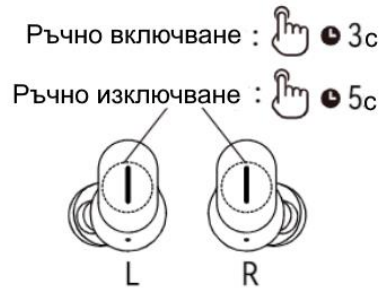

Торбичка

Стикер

Стикер

Ръководство

Забележка:

- Изображенията са само с илюстративна цел и може да се различават от действителния продукт.
- Поради необходимост от техническо подобрене и надграждане на системата, информацията и спецификациите, съдържащи се тук, може да се различават леко от действителния продукт. Ако се открие разлика, действителният продукт е с предимство.
- Слушалките и USB-C ключът са фабрично свързани като чифт, моля, пазете ги внимателно. Ако ги загубите, моля, върнете слушалките за обвързване с надстройка.

02 Включване/изключване на захранването

Включване: Извадете слушалките от кутията или натиснете и задръжте сензорния панел за 3 секунди.

Изключване: Поставете слушалките в кутията или натиснете и задръжте сензорния панел за 5 секунди.

03 Режим на свързване

• Bluetooth

1-во сдвояване

1. Слушалките ще влязат в режим на Bluetooth сдвояване, когато бъдат извадени от кутията.
2. Изберете "HECATE GX05" в настройките на вашето устройство, за да се свържете.
3. Индикаторите на слушалките ще мигат в дихателен режим, когато са свързани успешно.