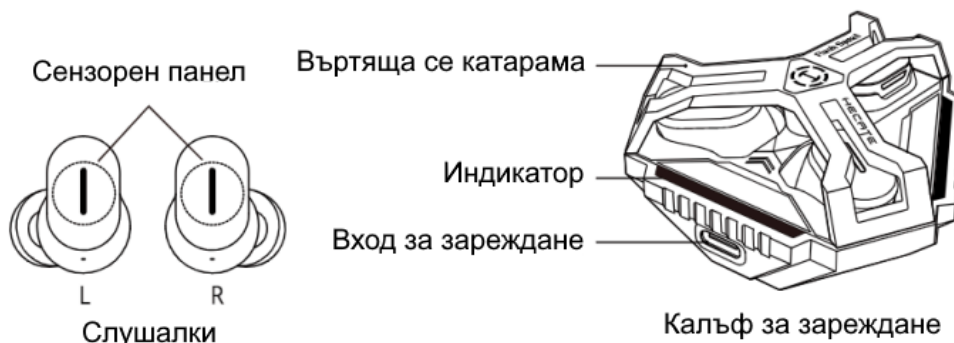

Ръководство за употреба

Гейминг слушалки GX05

Описание и аксесоари

Забележка:

- Изображенията са само с илюстративна цел и може да се различават от действителния продукт.
- Поради необходимост от техническо подобрене и надграждане на системата, информацията и спецификациите, съдържащи се тук, може да се различават леко от действителния продукт. Ако се открие разлика, действителният продукт е с предимство.
- Слушалките и USB-C ключът са фабрично свързани като чифт, моля, пазете ги внимателно. Ако ги загубите, моля, върнете слушалките за обвързване с надстройка.

02 Включване/изключване на захранването

Включване: Извадете слушалките от кутията или натиснете и задръжте сензорния панел за 3 секунди.

Изключване: Поставете слушалките в кутията или натиснете и задръжте сензорния панел за 5 секунди.