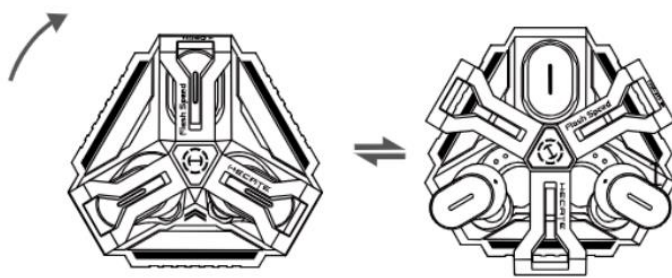

Торбичка

Стикер

Стикер

Ръководство

Забележка:

- Изображенията са само с илюстративна цел и може да се различават от действителния продукт.
- Поради необходимост от техническо подобрене и надграждане на системата, информацията и спецификациите, съдържащи се тук, може да се различават леко от действителния продукт. Ако се открие разлика, действителният продукт е с предимство.
- Слушалките и USB-C ключът са фабрично свързани като чифт, моля, пазете ги внимателно. Ако ги загубите, моля, върнете слушалките за обвързване с надстройка.

03 Режим на свързване

• Bluetooth

1-во сдвояване

1. Слушалките ще влязат в режим на Bluetooth сдвояване, когато бъдат извадени от кутията.
2. Изберете "HECATE GX05" в настройките на вашето устройство, за да се свържете.
3. Индикаторите на слушалките ще мигат в дихателен режим, когато са свързани успешно.