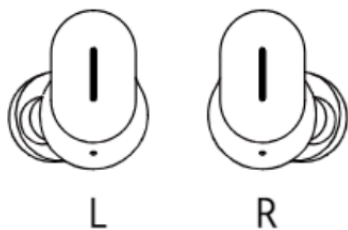

02 Включване/изключване на захранването

Включване: Извадете слушалките от кутията или натиснете и задръжте сензорния панел за 3 секунди.

Изключване: Поставете слушалките в кутията или натиснете и задръжте сензорния панел за 5 секунди.

03 Режим на свързване

• Bluetooth

1-во сдвояване

1. Слушалките ще влязат в режим на Bluetooth сдвояване, когато бъдат извадени от кутията.
2. Изберете "HECATE GX05" в настройките на вашето устройство, за да се свържете.
3. Индикаторите на слушалките ще мигат в дихателен режим, когато са свързани успешно.

Ръчно сдвояване

1. Отворете въртящата се катарамка и дръжте слушалките в кутията.
2. Натиснете и задръжте бутона в долната част на кутията за 3 секунди и слушалките ще влязат в режим на Bluetooth сдвояване.

• 2.4GHz Bluetooth

1. Поставете 2,4 GHz USB-C ключ в устройство.
2. Индикаторът на USB-C ключа ще мига в дихателен режим, когато е свързан.

04 Зареждане

• Калъф за зареждане

Слаба батерия	Индикаторът в долната част мига бързо в червено.
0%~33%	Индикаторът в долната част мига в ледено синьо; Индикаторите от двете страни са изключени.
33%~67%	Индикаторите отдолу и отляво мигат в ледено синьо; Десният индикатор е изключен.
67%~100%	Три индикатора мигат в ледено синьо едновременно.
Заредете кутията за зареждане	Ледено сини индикатори в дишащ режим = зареждане Индикатори изключени = напълно зареден