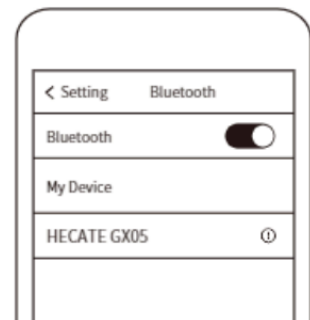

02 Включване/изключване на захранването

Включване: Извадете слушалките от кутията или натиснете и задръжте сензорния панел за 3 секунди.

Изключване: Поставете слушалките в кутията или натиснете и задръжте сензорния панел за 5 секунди.

03 Режим на свързване

• Bluetooth

1-во сдвояване

1. Слушалките ще влязат в режим на Bluetooth сдвояване, когато бъдат извадени от кутията.
2. Изберете "HECATE GX05" в настройките на вашето устройство, за да се свържете.
3. Индикаторите на слушалките ще мигат в дихателен режим, когато са свързани успешно.

Ръчно сдвояване

1. Отворете въртящата се катарамка и дръжте слушалките в кутията.
2. Натиснете и задръжте бутона в долната част на кутията за 3 секунди и слушалките ще влязат в режим на Bluetooth сдвояване.