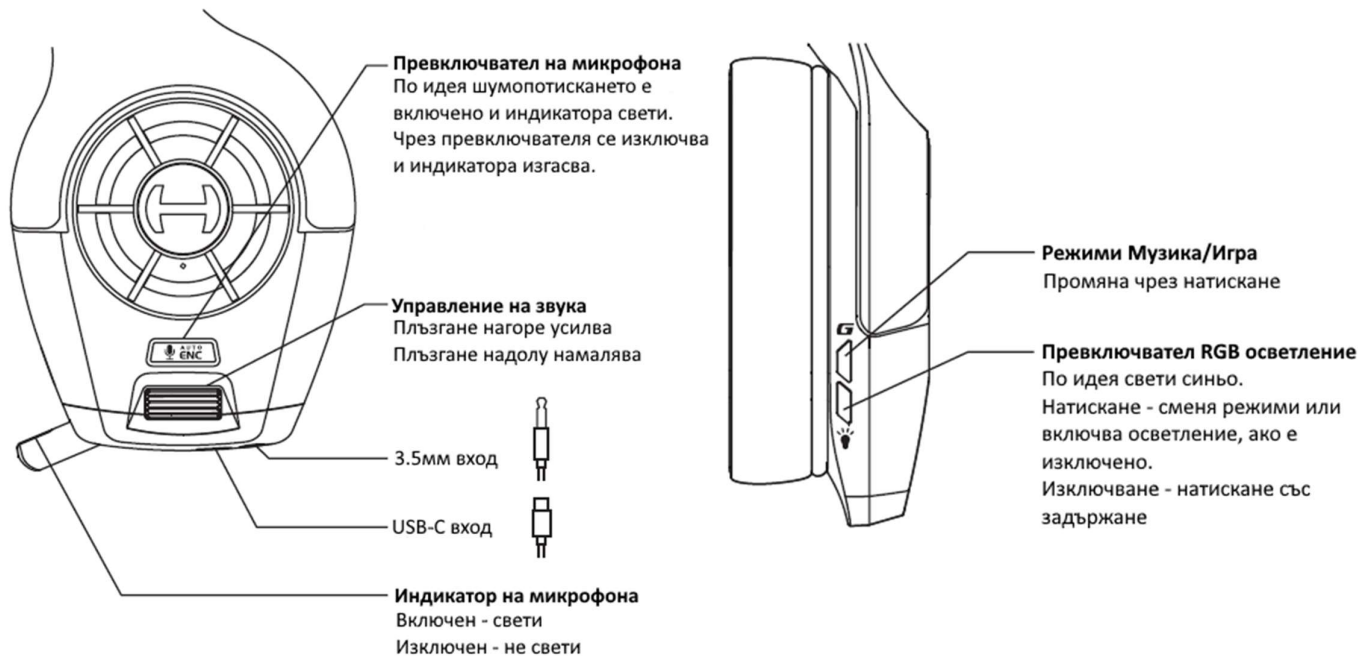

Описание

Поддръжка

- Дръжте продукта далеч от влажни места, за да избегнете повреди на вътрешните електрически схеми. Не използвайте по време на тренировки или упражнения, тъй като потта може да проникне в продукта.
- Не оставяйте продукта изложен на директна слънчева светлина или високи температури. Това ще съкрати полезния живот на компонентите, ще повреди батерията и може да деформира пластмасовите части.
- Не поставяйте на студени места, за да не увредите вътрешните електрически схеми.
- Не разглобявайте - нарушава гаранцията и може да доведе до увреждания.
- Не изпускайте, не друсайте и не удряйте уреда с твърди предмети, за да избегнете увреждания.
- Не използвайте силни химикали или почистващи препарати при почистване на продукта.
- Не използвайте остри предмети върху продукта, за да избегнете увреждане на външността на продукта.

Правилно изхвърляне на този продукт. Тази маркировка показва, че този продукт не трябва да се изхвърля заедно с други домакински отпадъци в целия ЕС. За да предотвратите евентуална вреда на околната среда или човешкото здраве от неконтролирано изхвърляне на отпадъци, рециклирайте го отговорно, за да насърчите устойчивото повторно използване на материалните ресурси. За да върнете използваното устройство, моля, използвайте системите за връщане и събиране или се свържете с търговеца на дребно, откъдето сте закупили продукта. Те могат да вземат този продукт за екологично безопасно рециклиране.