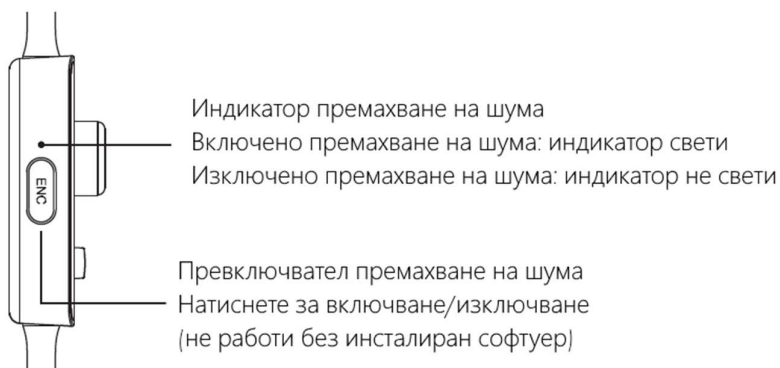

Слушалки Edifier G7 7.1 Surround

Ръководство на потребителя

Забележка: Картинките са илюстративни и могат да се различават от действителния продукт.

Инсталиране на софтуер за звукови ефекти

1. Отворете страницата на Edifier www.edifier.com, за да свалите софтуера за G7, намерете "setup.exe" и инсталирайте софтуера (поддържат се Windows 7, 8, 8.1 и 10)
2. Следвайте инструкциите за завършване на инсталацията.

Употреба

1. Свържете USB кабелът към компютър.
2. Настройте и поставете слушалките по удобен за вас начин върху главата си.
3. Диадемата може да се регулира за по-удобно носене на слушалките.
4. Слушайте чрез слушалките