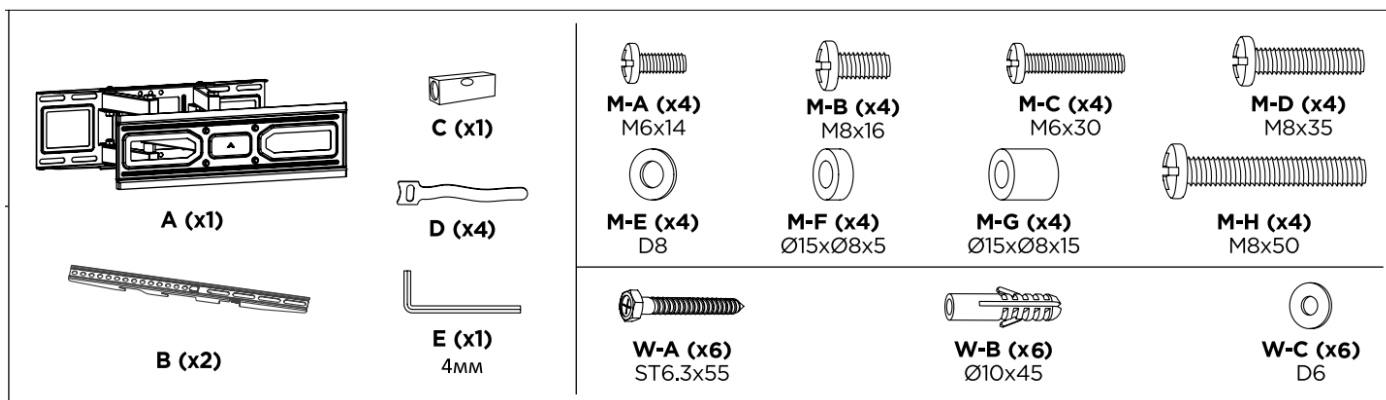

Ръководство за употреба

Стойка за телевизор с пълно движение МН-462433

Мерки за безопасност

Избягвайте потенциални наранявания или материални щети! Manhattan не носи отговорност за щети или наранявания, причинени от неправилно сглобяване или употреба.

- Уверете се, че опорната повърхност ще издържи безопасно общото тегло на оборудването и всички свързани хардуер и компоненти.
- Уверете се, че разбирате всички инструкции, преди да започнете сглобяването. Уверете се, че сте получили всички части съгласно контролния списък на компонентите преди инсталирането.
- Този продукт е проектиран да се монтира върху дървени стени, твърди бетонни стени или тухлени стени.
- Трябва да се използват предпазни средства и подходящи инструменти. Този продукт трябва да се инсталира само от професионалисти.
- Използвайте предоставените монтажни винтове и **НЕ ЗАТЯГВАЙТЕ ПРЕКАЛЕНО** монтажните винтове.
- Този продукт е предназначен само за употреба на закрито.
- Поддръжка: Проверявайте дали скобата е сигурна и безопасна за използване на редовни интервали (поне на всеки три месеца).

За спецификации отидете на manhattanproducts.com. Регистрирайте своя продукт на register.manhattanproducts.com/r/462433