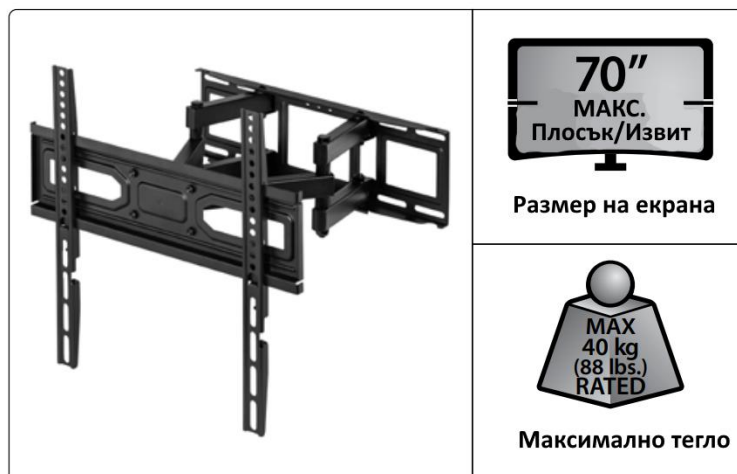

Ръководство за употреба

Стойка за телевизор с пълно движение МН-462433

Мерки за безопасност

Избягвайте потенциални наранявания или материални щети! Manhattan не носи отговорност за щети или наранявания, причинени от неправилно сглобяване или употреба.

- Уверете се, че опорната повърхност ще издържи безопасно общото тегло на оборудването и всички свързани хардуер и компоненти.
- Уверете се, че разбирате всички инструкции, преди да започнете сглобяването. Уверете се, че сте получили всички части съгласно контролния списък на компонентите преди инсталирането.
- Този продукт е проектиран да се монтира върху дървени стени, твърди бетонни стени или тухлени стени.
- Трябва да се използват предпазни средства и подходящи инструменти. Този продукт трябва да се инсталира само от професионалисти.
- Използвайте предоставените монтажни винтове и **НЕ ЗАТЯГВАЙТЕ ПРЕКАЛЕНО** монтажните винтове.
- Този продукт е предназначен само за употреба на закрито.
- Поддръжка: Проверявайте дали скобата е сигурна и безопасна за използване на редовни интервали (поне на всеки три месеца).