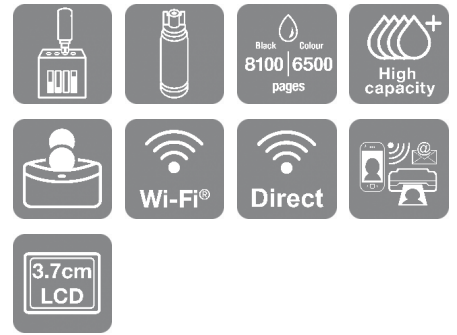

EcoTank L3280

многофункционален Wi-Fi принтер А4 с резервоар за мастило с включено мастило за период до 3 години

Перфектен за модерни, натоварени домакинства, този мастиленоструен принтер А4 с лесен за използване LCD екран се предлага с комплект резервоари за мастило с възможност за допълване и до 66 касети с мастило за печат на ултраниска цена на страница. Допълнителните предимства включват мобилен печат, Wi-Fi, копиране и сканиране.