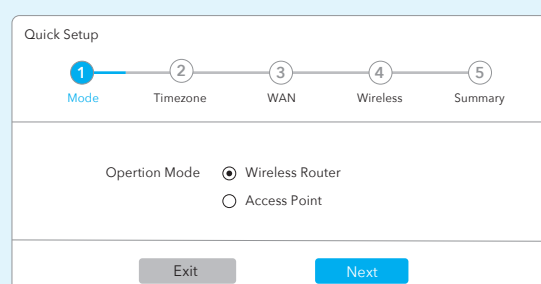

8 Das folgende Fenster wird angezeigt. Befolgen Sie die schrittweisen Anweisungen zum Einrichten der Internet-Verbindung.

Genieße das Internet!

Erklärung der Schaltfläche

TASTE	BESCHREIBUNG
RST/WPS	Halten Sie 1 Sekunde lang gedrückt, um die WPS-Funktion zu aktivieren.
RST/WPS	Halten Sie diese Taste etwa 6 Sekunden lang gedrückt, um den Router auf die werkseitigen Standardeinstellungen zurückzusetzen.

Mehr Funktionen

Der Cudy-Router unterstützt verschiedene Funktionen. Sie können sich auf der Webverwaltungsseite des Routers unter <http://cudy.net/> anmelden, um diese Funktionen zu konfigurieren. Anweisungen finden Sie in der Bedienungsanleitung unter <http://www.cudy.com>

Unterstützung

Für technischen Support, die Bedienungsanleitung und weitere Informationen besuchen Sie bitte: <http://www.cudy.com/support> support@cudy.com

Häufig gestellte Fragen (FAQ)

Q1: Was kann ich tun, wenn das Anmeldefenster nicht angezeigt wird?

- **A1:** Wenn der Computer auf eine statische IP-Adresse eingestellt ist, ändern Sie seine Einstellungen, um automatisch eine IP-Adresse und eine DNS-Serveradresse zu erhalten.
- **A2:** Stellen Sie sicher, dass <http://cudy.net/> oder 192.168.10.1 korrekt im Webbrowser eingegeben wurde.
- **A3:** Verwenden Sie einen anderen Webbrowser und versuchen Sie es erneut.
- **A4:** Starten Sie Ihren Router neu und versuchen Sie es erneut.
- **A5:** Deaktivieren und aktivieren Sie den verwendeten Netzwerkadapter.

Q2: Was soll ich tun, wenn ich kein Wi-Fi-Signal finde?

A: Bitte stellen Sie sicher, dass der Router angeschlossen ist, die Strom- und Breitbandanschlüsse nicht locker sind. Wenn alles normal ist, aber immer noch kein Signal, versuchen Sie es mit einem Computer-Set zu verwenden, oder den Router auf die Werkseitigen Einstellungen wiederherzustellen. Wenn nach Werkseitigen Einstellungen wieder hergestellt, aber immer noch kein Signal, können Sie den Router neu zu starten, wenn es immer noch nicht funktioniert, vielleicht hat die Router Fehler.

Q3: Wie auf die Werkseinstellungen zurücksetzen?

A: Halten Sie bei eingeschaltetem Gerät die RST/WPS-Taste 6 Sekunden lang gedrückt und warten Sie 1-2 Minuten, bis die Werkseinstellungen wiederhergestellt werden.

Q4: Warum kann mein Telefon die Einstellungsseite des Routers nicht aufrufen?

A: Stellen Sie sicher, dass Ihr Telefon mit dem Cudy Router Wi-Fi verbunden ist (der Standardname befindet sich auf der Unterseite des Routers), und stellen Sie sicher, dass Sie die richtige Site im Browser eingeben. (Bitte folgen Sie den Anweisungen FAQ -> Q1)

Q5: Warum kann ich die Einstellungsseite nach dem Neustart des Routers nicht aufrufen?

A: Nach dem Neustart des Routers stellt Ihr Telefon möglicherweise automatisch eine Verbindung zu einem anderen WLAN her. Stellen Sie sicher, dass Ihr Telefon mit dem WLAN von Cudy Router verbunden ist. (Der Standardname befindet sich unten auf dem Router.)