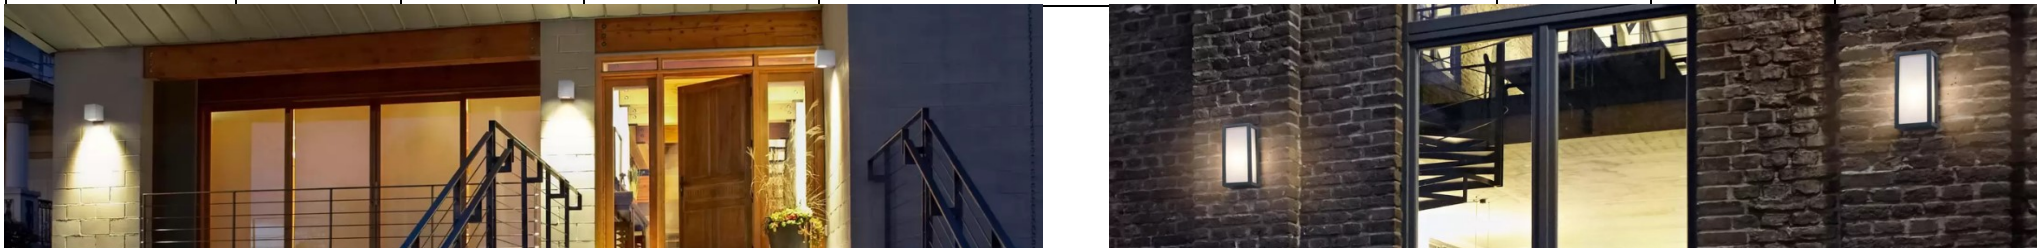

Изображение	ERP номер	EAN	Име	Описание	Пакетаж	Гаранция	Крайно-клиентска цена, лв
ENDURA®CLASSICRotaryUpDownGU10							
	LED763449	4058075763449	Endura Classic Rotary Updown UpDown	Фасаден осветител, ENDURA ROTARY UP-DOW, с крушка 2*GU10, 220V, монтаж Стена/Повърхностен, корпус Алуминий | Стомана /цвят Тъмно сив, разсейвател , IP44, размери: 69*112*175mm, тегло 680gr	4	60 месеца	96,82 лв.
ENDURA®CLASSICGardenspotSpikeGU10							
	LED763548	4058075763548	Endura Garden SpotSpike Spike	Парков осветител, ENDURA GARDEN SPOT SPIKE, с крушка GU10 220V, монтаж Земя/Забит в земя, корпус Алуминий /цвят Тъмно сив, разсейвател , IP54, размери: 65*130*415mm, тегло 600gr	4	60 месеца	48,66 лв.
ENDURA®CLASSICCubeAdjustWallGU10							
	LED763562	4058075763562	Endura Classic Cube ADJ Wall Adjustable Wall Black	Фасаден осветител, ENDURA CUBE ADJ, с крушка GU10, 220V, монтаж Стена/Повърхностен, корпус Алуминий /цвят Черен, разсейвател , IP44, размери: 66*93*100mm, тегло 500gr	6	60 месеца	58,07 лв.
	LED763586	4058075763586	Endura Classic Cube ADJ Wall Adjustable Wall Silver	Фасаден осветител, ENDURA CUBE ADJ, с крушка GU10, 220V, монтаж Стена/Повърхностен, корпус Алуминий /цвят Сребро, разсейвател , IP44, размери: 66*93*100mm, тегло 500gr	6	60 месеца	58,07 лв.
	LED763609	4058075763609	Endura Classic Cube ADJ Wall Adjustable Wall White	Фасаден осветител, ENDURA CUBE ADJ, с крушка GU10, 220V, монтаж Стена/Повърхностен, корпус Алуминий /цвят Бял, разсейвател , IP44, размери: 66*93*100mm, тегло 500gr	6	60 месеца	58,07 лв.