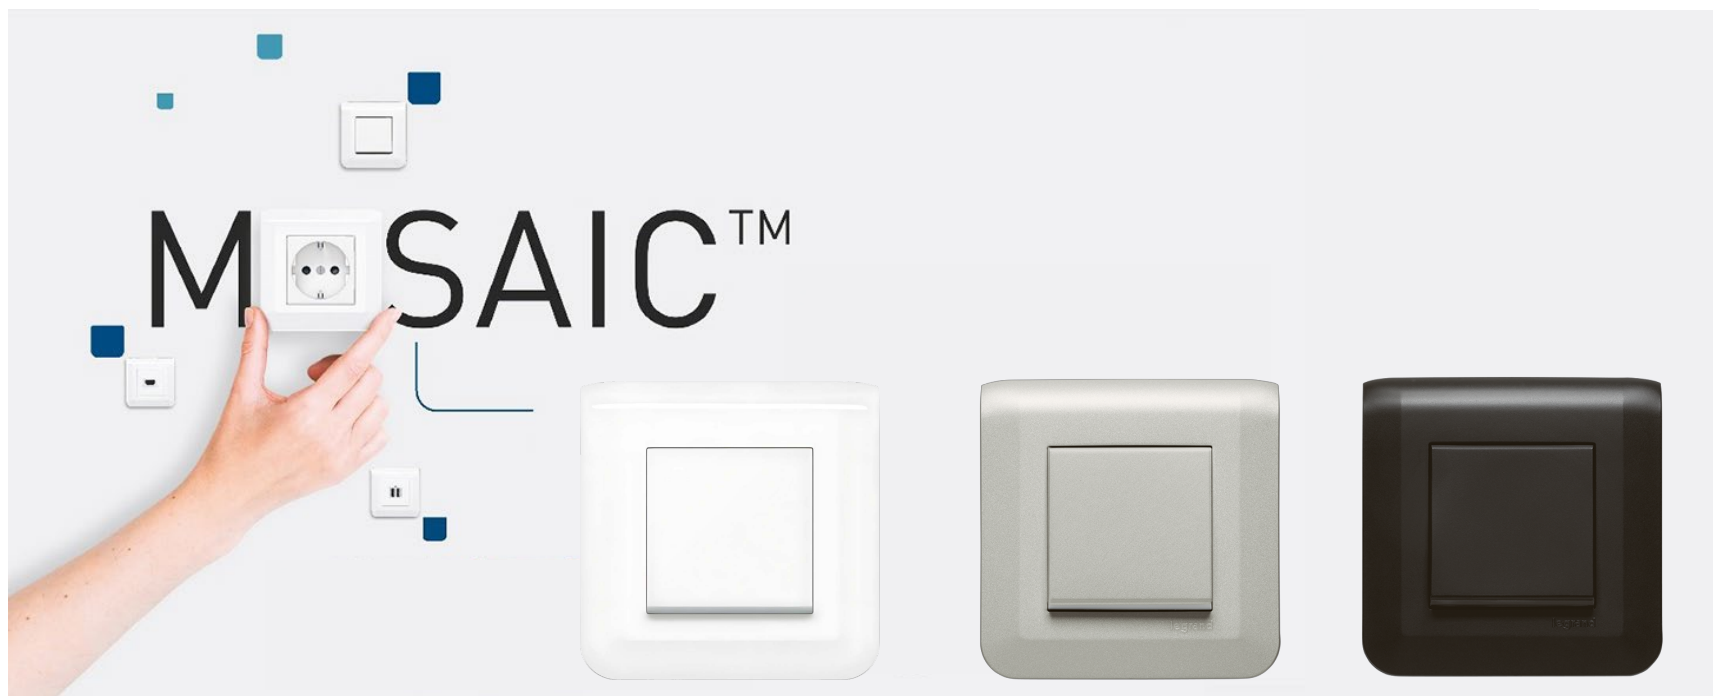

Механизъм+Лицев панел	Бял		Алуминий		Черен	
Функция/Изображение	Каталожен номер	Цена BGN	Каталожен номер	Цена BGN	Каталожен номер	Цена BGN
<b>Ключове и бутони</b>						
Еднополюсен ключ 10A <i>1 модул</i>		077000L	5.60 лв.	-	-	-
Девиаторен ключ 10A <i>1 модул Easy-Led*</i>		278001L	7.10 лв.	079201L	9.90 лв.	079101L 8.80 лв.
Бутон 6A <i>1 модул Easy-Led</i>		278030L	11.00 лв.	079230L	12.60 лв.	079130L 12.10 лв.
Девиаторен ключ 20A <i>1 модул Easy-Led</i>		077060L	12.60 лв.	-	-	-
Еднополюсен ключ 10A <i>2 модула</i>		077010L	6.40 лв.	-	-	-
Девиаторен ключ 10A <i>2 модула Easy-Led</i>		278011L	7.70 лв.	079211L	12.10 лв.	079111L 9.30 лв.
Бутон 6A <i>2 модула Easy-Led</i>		278040L	11.50 лв.	079240L	12.10 лв.	079140L 12.60 лв.
Кръстат ключ 10A <i>2 модула Easy-Led</i>		077021L	18.70 лв.	079221L	43.00 лв.	079321L 23.00 лв.
Девиаторен ключ 20A <i>2 модула Easy-Led</i>		77092/077092L	8.80 лв.	-	-	-
Двуполусен ключ 10A I/O <i>2 модула Easy-Led</i>		077050L	15.30 лв.	-	-	-
Двуполусен девиаторен ключ 20A <i>2 модула Easy-Led</i>		077063L	16.50 лв.	-	-	-
Троен ключ Arteor <i>2 модула</i>		572043	10.00 лв.	-	-	-
Бутон за щори до 500W <i>2 модула</i>		77025	32.00 лв.	79225	35.00 лв.	-
Ключ за щори до 500W <i>2 модула</i>		77026	32.00 лв.	79226	35.00 лв.	079126L 35.00 лв.
Ключ за Вентилатор 10A <i>2 модула</i>		077027L	12.60 лв.	79226	35.00 лв.	079127L предстои въвеждане