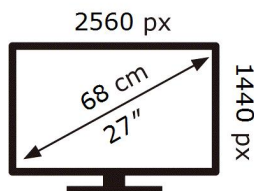

**ENERG**

**SAMSUNG**

S27DG500EU

**26** kWh/1000h

ABCDEF **G**

**38** kWh/1000h

2019/2013