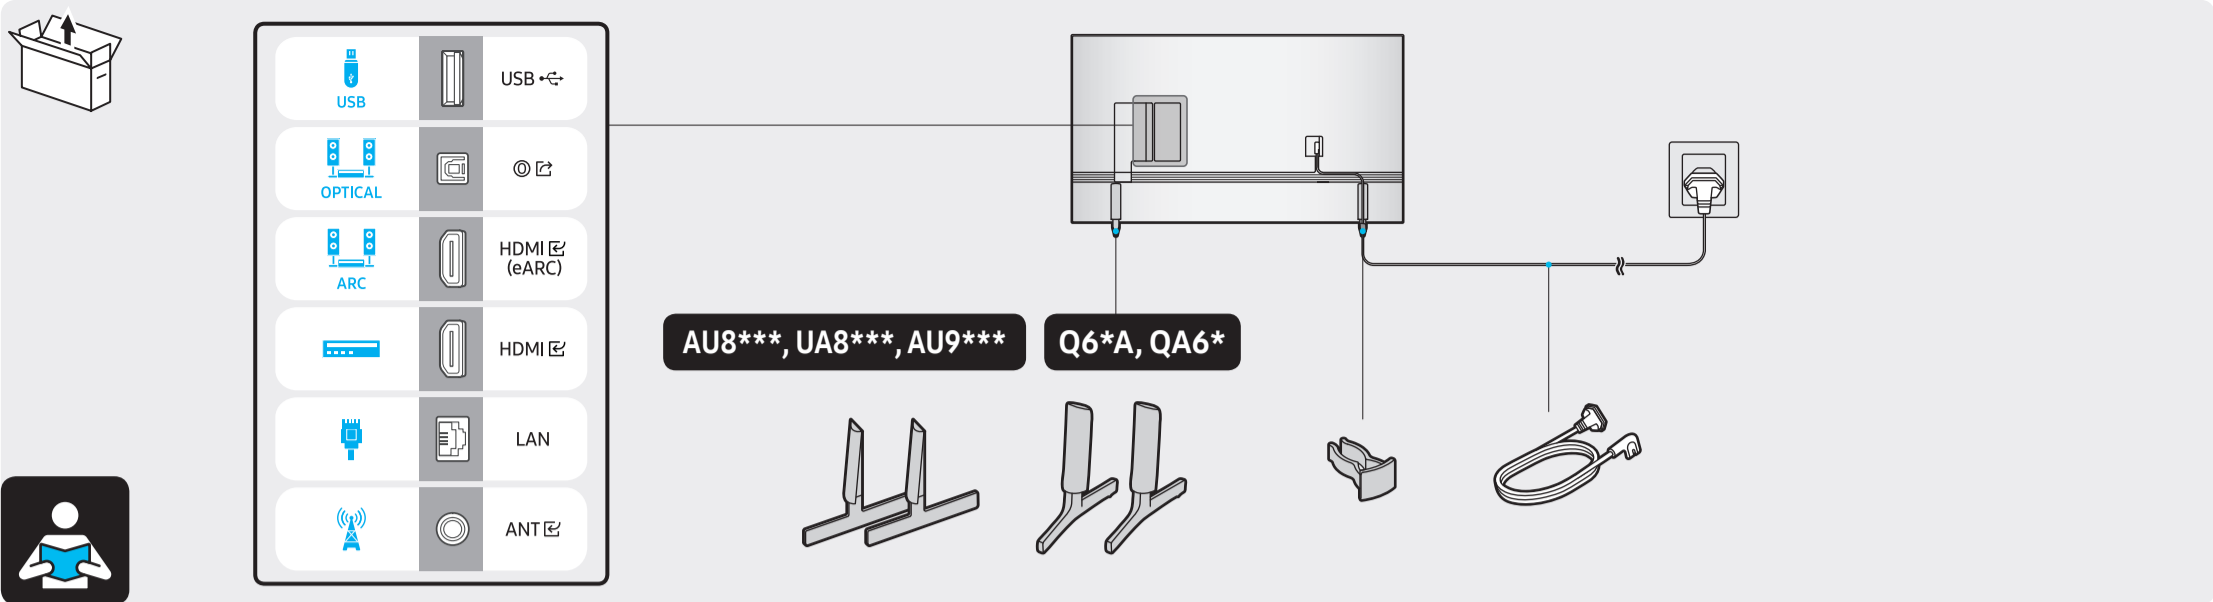

*: 0-9, A-Z

SAMSUNG

QUICK SETUP GUIDE
GUIDE D'INSTALLATION RAPIDE
GUÍA RÁPIDA DE CONFIGURACIÓN
GUIA RÁPIDO DE INSTALAÇÃO
KURZANLEITUNG ZUR KONFIGURATION
GUIDA DI INSTALLAZIONE RAPIDA

55"

60"
-
70"

1

2

2-1