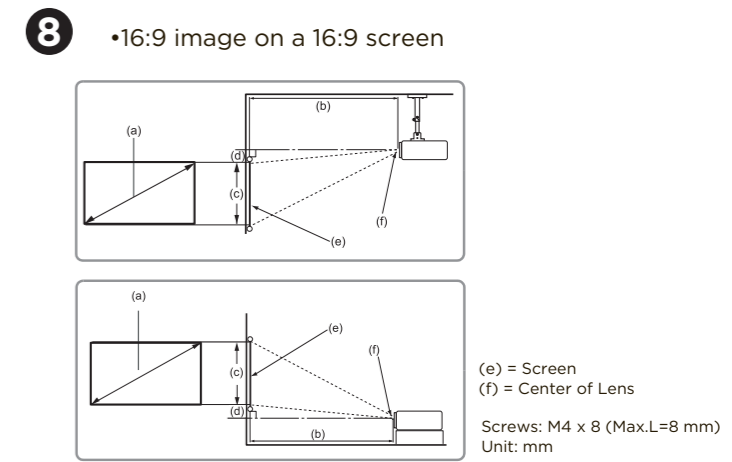

(a) Screen Size	16:9 Image on a 16:9 Screen										
	(b) Projection distance		(c) Image height		(d) Vertical offset						
inch	mm	inch	mm	inch	mm	inch	mm	inch	mm		
30	762	19.7	501	19.7	501	14.7	374	0.00	0	0.00	0
40	1016	26.7	678	26.7	678	19.6	498	0.00	0	0.00	0
50	1270	33.7	856	33.7	856	24.5	623	0.00	0	0.00	0
60	1524	40.7	1033	40.7	1033	29.4	747	0.00	0	0.00	0
70	1778	47.6	1210	47.6	1210	34.3	872	0.00	0	0.00	0
80	2032	54.6	1387	54.6	1387	39.2	996	0.00	0	0.00	0
90	2286	61.6	1564	61.6	1564	44.1	1121	0.00	0	0.00	0
100	2540	68.5	1741	68.5	1741	49.0	1245	0.00	0	0.00	0
110	2794	75.5	1918	75.5	1918	53.9	1370	0.00	0	0.00	0
120	3048	82.5	2095	82.5	2095	58.8	1494	0.00	0	0.00	0
130	3302	89.5	2272	89.5	2272	63.7	1619	0.00	0	0.00	0
140	3556	96.4	2449	96.4	2449	68.6	1743	0.00	0	0.00	0
150	3810	103.4	2627	103.4	2627	73.5	1868	0.00	0	0.00	0
160	4064	110.4	2804	110.4	2804	78.4	1992	0.00	0	0.00	0
200	5080	138.3	3512	138.3	3512	98.1	2491	0.00	0	0.00	0