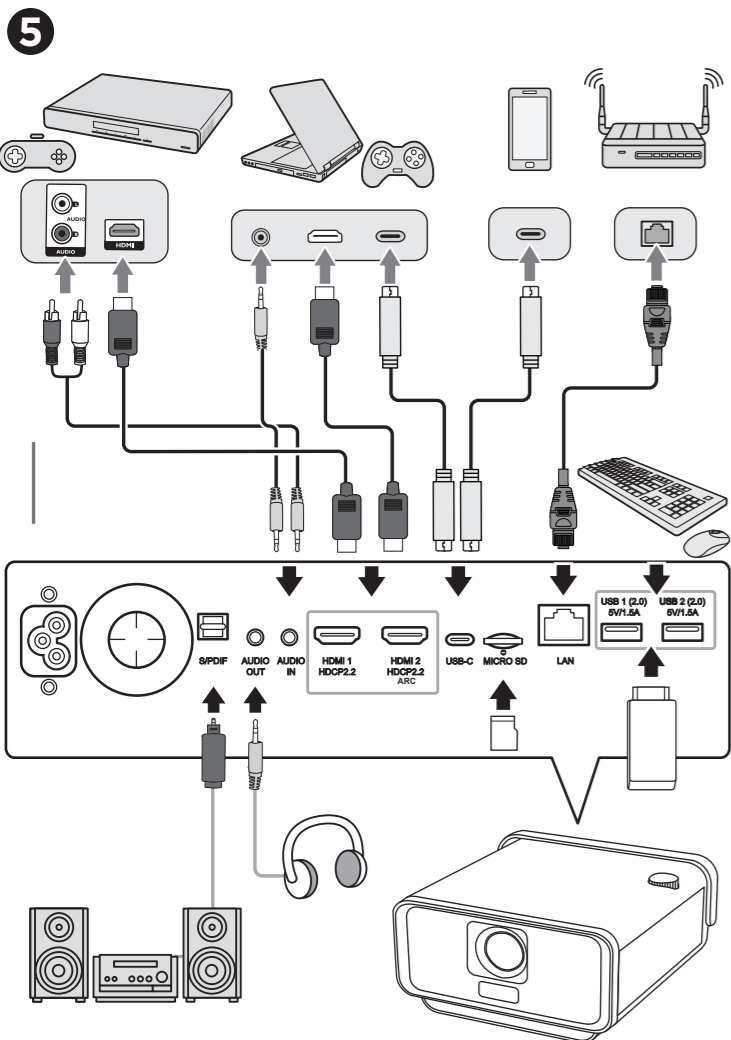

## Smart LED Projector

Quick Start Guide  
 快速安装说明  
 快速入門指南  
 빠른 시작 가이드  
 クイックスタートガイド  
 Guide de démarrage rapide  
 Schnellstarthandbuch  
 Guía de inicio rápido  
 Guida introduttiva  
 Guia de Inicio Rápido  
 Priručka so stručným návodom  
 Vodnik za hitri začetek  
 Przewodnik Szybki start  
 короткий посібник користувача  
 Hızlı Başlangıç Kılavuzu

(a) Screen Size	16:9 Image on a 16:9 Screen										
	(b) Projection distance		(c) Image height		(d) Vertical offset						
inch	mm	inch	mm	inch	mm	inch	mm	inch	mm		
30	762	19.7	501	19.7	501	14.7	374	0.00	0	0.00	0
40	1016	26.7	678	26.7	678	19.6	498	0.00	0	0.00	0
50	1270	33.7	856	33.7	856	24.5	623	0.00	0	0.00	0
60	1524	40.7	1033	40.7	1033	29.4	747	0.00	0	0.00	0
70	1778	47.6	1210	47.6	1210	34.3	872	0.00	0	0.00	0
80	2032	54.6	1387	54.6	1387	39.2	996	0.00	0	0.00	0
90	2286	61.6	1564	61.6	1564	44.1	1121	0.00	0	0.00	0
100	2540	68.5	1741	68.5	1741	49.0	1245	0.00	0	0.00	0
110	2794	75.5	1918	75.5	1918	53.9	1370	0.00	0	0.00	0
120	3048	82.5	2095	82.5	2095	58.8	1494	0.00	0	0.00	0
130	3302	89.5	2272	89.5	2272	63.7	1619	0.00	0	0.00	0
140	3556	96.4	2449	96.4	2449	68.6	1743	0.00	0	0.00	0
150	3810	103.4	2627	103.4	2627	73.5	1868	0.00	0	0.00	0
160	4064	110.4	2804	110.4	2804	78.4	1992	0.00	0	0.00	0
200	5080	138.3	3512	138.3	3512	98.1	2491	0.00	0	0.00	0

It is recommended that if you intend to permanently install the projector, please physically test the projection size and distance using the actual projector in situ before you permanently install it.