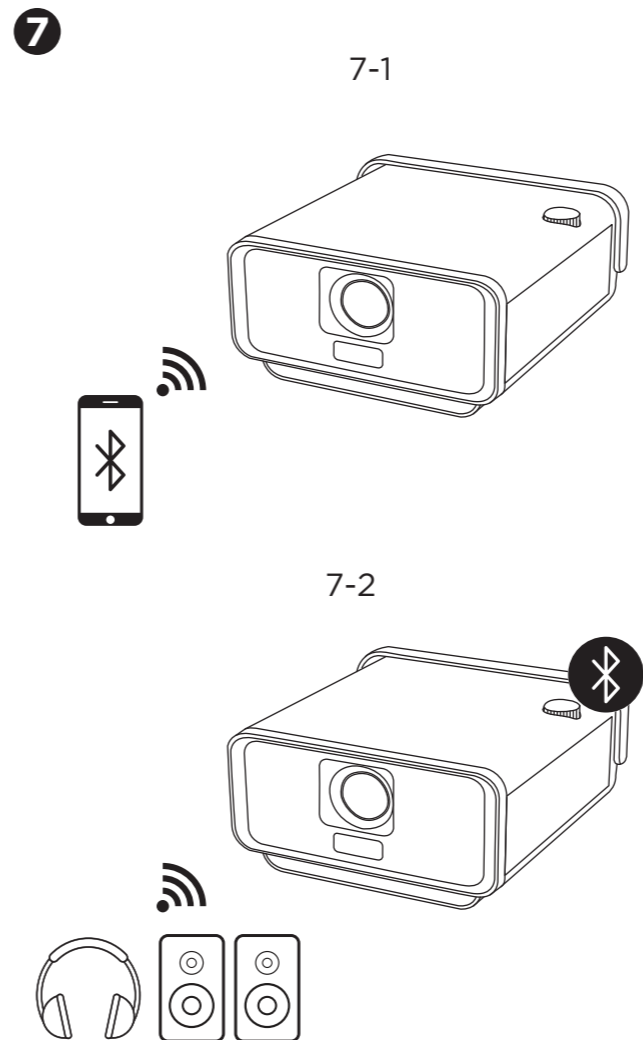

(a) Screen Size	16:9 Image on a 16:9 Screen										
	(b) Projection distance		(c) Image height		(d) Vertical offset						
inch	mm	inch	mm	inch	mm	inch	mm	inch	mm		
30	762	19.7	501	19.7	501	14.7	374	0.00	0	0.00	0
40	1016	26.7	678	26.7	678	19.6	498	0.00	0	0.00	0
50	1270	33.7	856	33.7	856	24.5	623	0.00	0	0.00	0
60	1524	40.7	1033	40.7	1033	29.4	747	0.00	0	0.00	0
70	1778	47.6	1210	47.6	1210	34.3	872	0.00	0	0.00	0
80	2032	54.6	1387	54.6	1387	39.2	996	0.00	0	0.00	0
90	2286	61.6	1564	61.6	1564	44.1	1121	0.00	0	0.00	0
100	2540	68.5	1741	68.5	1741	49.0	1245	0.00	0	0.00	0
110	2794	75.5	1918	75.5	1918	53.9	1370	0.00	0	0.00	0
120	3048	82.5	2095	82.5	2095	58.8	1494	0.00	0	0.00	0
130	3302	89.5	2272	89.5	2272	63.7	1619	0.00	0	0.00	0
140	3556	96.4	2449	96.4	2449	68.6	1743	0.00	0	0.00	0
150	3810	103.4	2627	103.4	2627	73.5	1868	0.00	0	0.00	0
160	4064	110.4	2804	110.4	2804	78.4	1992	0.00	0	0.00	0
200	5080	138.3	3512	138.3	3512	98.1	2491	0.00	0	0.00	0