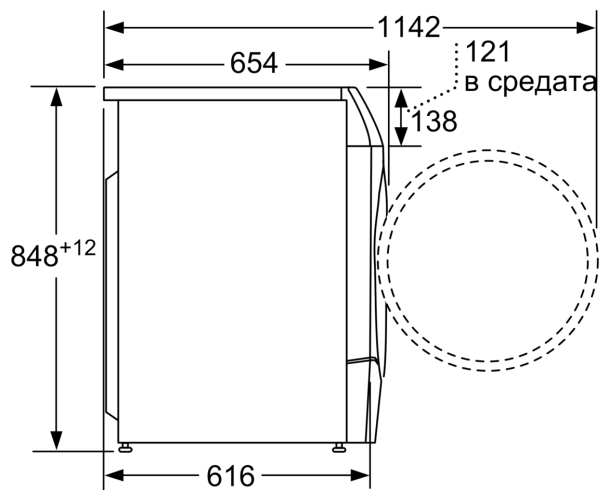

Измерване в мм