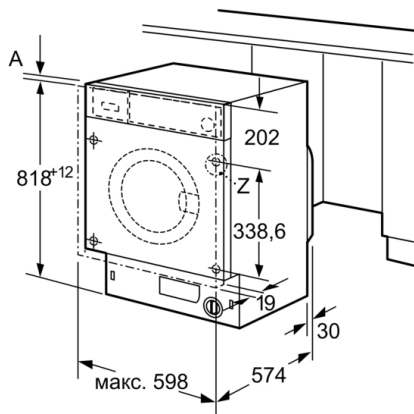

Техническа информация

- Регулируема височина на основата: 15 см
- Регулируема дълбочина на основата: 6.5 см
- Размери (В x Ш): 81.8 см x 59.6 см
- Дълбочина: 54.4 см
- Дълбочина с вратата: 57.4 см
- Дълбочина с отворена врата: 95.6 см
- Регулируеми отпред задни крачета

**Серия 8, Пералня, предно зареждане, 8 kg,
1400 rpm
WIW28542EU**

измерване в мм

единица Z

дупка на панта
мин. 12 дълбока

измерване в мм

измерване в мм

Размери в мм