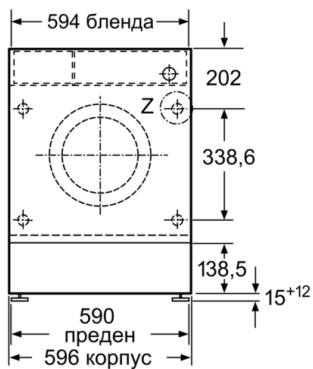

Техническа информация

- Регулируема височина на основата: 15 см
- Регулируема дълбочина на основата: 6.5 см
- Размери (В x Ш): 81.8 см x 59.6 см
- Дълбочина: 54.4 см
- Дълбочина с вратата: 57.4 см
- Дълбочина с отворена врата: 95.6 см
- Регулируеми отпред задни крачета

**Серия 8, Пералня, предно зареждане, 8 kg,
1400 rpm
WIW28542EU**

измерване в мм

единица Z

дупка на панта
мин. 12 дълбока

измерване в мм

измерване в мм

Размери в мм