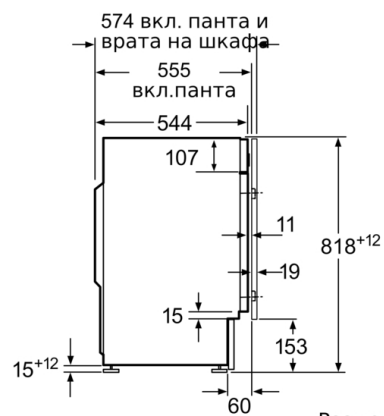

Техническа информация

- Регулируема височина на основата: 15 см
- Регулируема дълбочина на основата: 6.5 см
- Размери (В x Ш): 81.8 см x 59.6 см
- Дълбочина: 54.4 см
- Дълбочина с вратата: 57.4 см
- Дълбочина с отворена врата: 95.6 см
- Регулируеми отпред задни крачета

**Серия 8, Пералня, предно зареждане, 8 kg,
1400 rpm
WIW28542EU**

измерване в мм

единица Z

дупка на панта
мин. 12 дълбока

измерване в мм

измерване в мм

Размери в мм