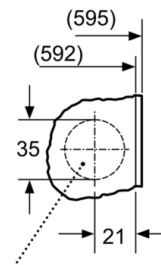

**Серия 8, Пералня, предно зареждане, 8 kg,
1400 rpm
WIW28542EU**

измерване в мм

единица Z

дупка на панта
мин. 12 дълбока

измерване в мм

измерване в мм

Размери в мм