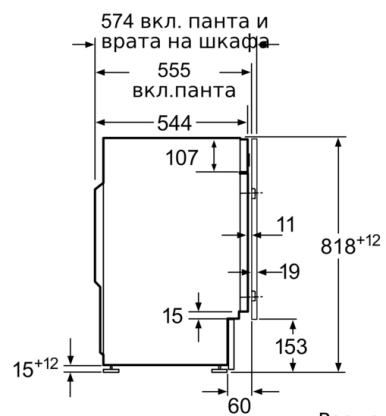

За вграждане/ свободностоящ: Вграден

Височина на подвижен плот: -2 mm

размери на продукта: 818 x 596 x 544 mm

Нето тегло: 75,8 kg

макс. натоварване на захранващ кабел: 2300 W

Ток: 10 A

Напрежение: 220-240 V

Техническа информация

- Регулируема височина на основата: 15 см
- Регулируема дълбочина на основата: 6.5 см
- Размери (В x Ш): 81.8 см x 59.6 см
- Дълбочина: 54.4 см
- Дълбочина с вратата: 57.4 см
- Дълбочина с отворена врата: 95.6 см
- Регулируеми отпред задни крачета

**Серия 6, Пералня, предно зареждане, 8 kg,
1200 rpm
WIW24342EU**

измерване в мм

единица Z

дупка на панта
мин. 12 дълбока

измерване в мм

измерване в мм

Размери в мм