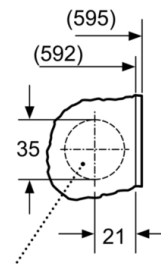

**Серия 6, Пералня, предно зареждане, 8 kg,
1200 rpm
WIW24342EU**

измерване в мм

единица Z

дупка на панта
мин. 12 дълбока

измерване в мм

измерване в мм

Размери в мм