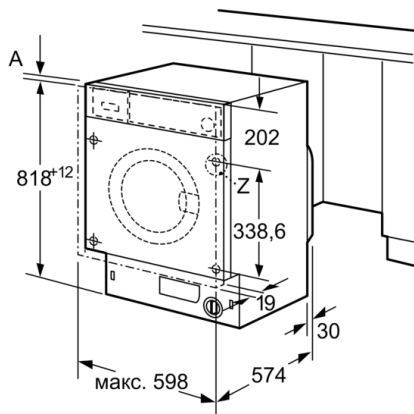

Техническа информация

- Регулируема височина на основата: 15 см
- Регулируема дълбочина на основата: 6.5 см
- Размери (В x Ш): 81.8 см x 59.6 см
- Дълбочина: 54.4 см
- Дълбочина с вратата: 57.4 см
- Дълбочина с отворена врата: 95.6 см
- Регулируеми отпред задни крачета

**Серия 6, Пералня, предно зареждане, 8 kg,
1200 rpm
WIW24342EU**

измерване в мм

единица Z

дупка на панта
мин. 12 дълбока

измерване в мм

измерване в мм

Размери в мм