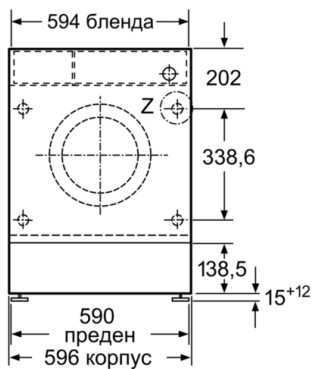

Техническа информация

- Регулируема височина на основата: 15 см
- Регулируема дълбочина на основата: 6.5 см
- Размери (В x Ш): 81.8 см x 59.6 см
- Дълбочина: 54.4 см
- Дълбочина с вратата: 57.4 см
- Дълбочина с отворена врата: 95.6 см
- Регулируеми отпред задни крачета

**Серия 6, Пералня, предно зареждане, 8 kg,
1200 rpm
WIW24342EU**

измерване в мм

единица Z

дупка на панта
мин. 12 дълбока

измерване в мм

измерване в мм

Размери в мм