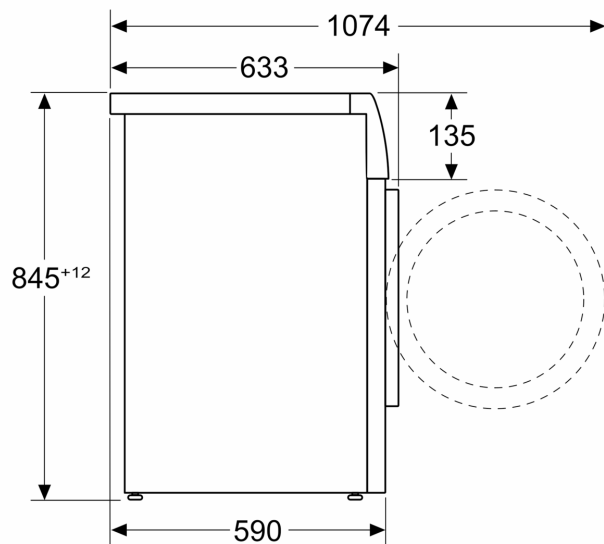

**Серия 6, Пералня, предно
зареждане, 9 kg, 1400 rpm
WGH24400BY**

Измерване в мм

Измерване в мм