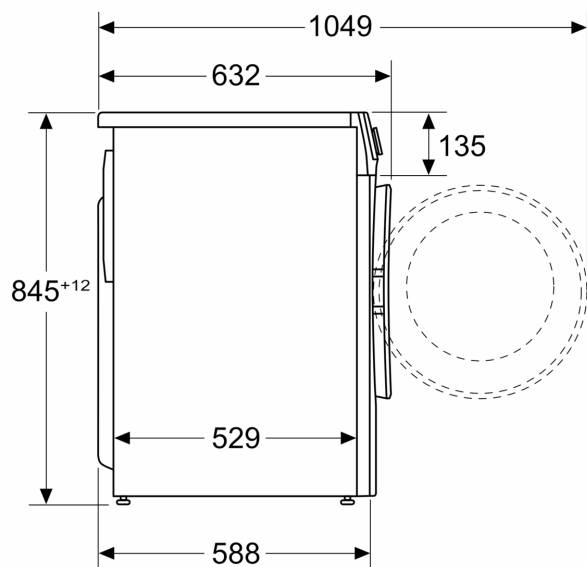

Техническа информация

- Възможност за вграждане
- Размери (В x Ш): 84.5 cm x 59.8 cm
- Дълбочина: 58.8 cm
- Дълбочина с вратата: 63.2 cm
- Дълбочина с отворена врата: 104.9 cm

¹ Скала на класовете за енергийна ефективност от A до G

Измерване в mm

Измерване в mm