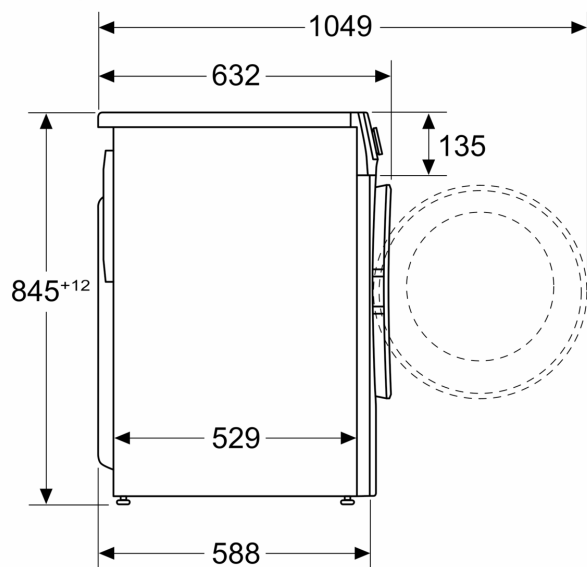

**Серия 6, Пералня, предно
зареждане, 9 kg, 1200 rpm
WGG242Z2BY**

Измерване в mm

Измерване в mm