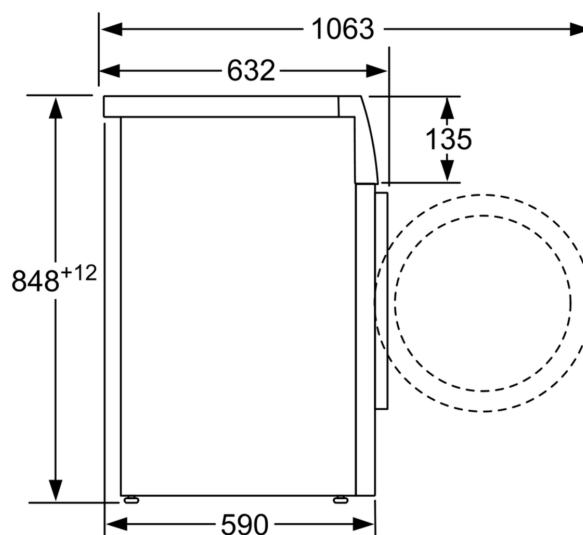

Техническа информация

- Възможност за вграждане
- Размери (В x Ш): 84.8 см x 59.8 см
- Дълбочина: 58.8 см
- Дълбочина с вратата: 63.2 см
- Дълбочина с отворена врата: 104.9 см

¹ Скала на класовете за енергийна ефективност от A до G

Измерване в мм

Измерване в мм