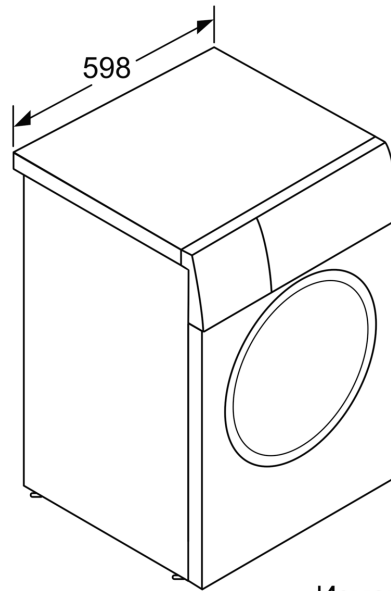

**Серия 8, Пералня, предно
зареждане, 10 kg, , Сребрист инокс
WGB2560X0**

Измерване в mm

Измерване в mm