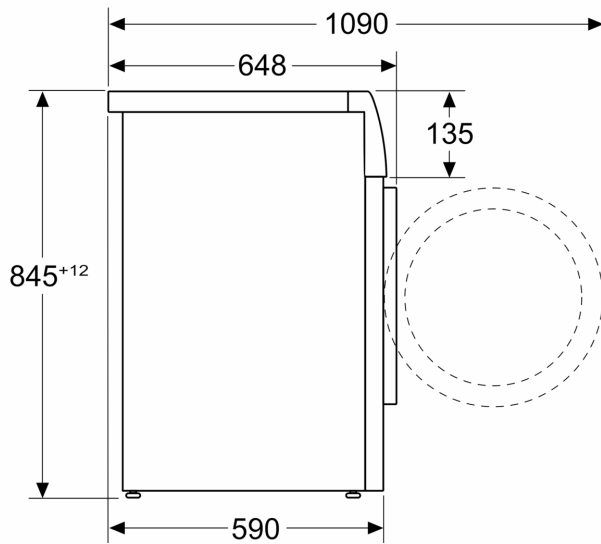

#### Техническа информация

- Възможност за вграждане
- Размери (В x Ш): 84.5 cm x 59.8 cm
- Дълбочина: 59.0 cm
- Дълбочина с вратата: 64.8 cm
- Дълбочина с отворена врата: 109.0 cm

<sup>1</sup> Скала на класовете за енергийна ефективност от A до G

Измерване в mm