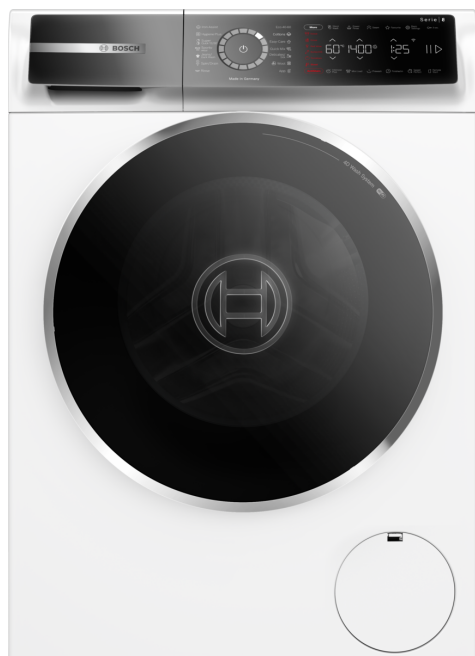

Серия 8, Пералня, предно зареждане, 10 kg, 1400 rpm WGB25400BY

Високоэффективна пералня. Увеличава максимално вашите икономии на енергия с енергиен клас: A-20%* и намалява дрехите ви за гладене с функцията Iron Assist.

- Помощникът Iron Assist: намалява намачкването с до 50%.
- Програма Mini Load – когато искате да изперете една-единствена дреха.
- Home Connect – домакински уреди с интелигентна свързаност за по-лесно ежедневие.
- Още по-лесна работа с ръководството Easy Start: безпроблемно избирате най-добрата програма за пране с нашето кратко начално ръководство.
- Използвайте Home Connect, за да управлявате уреда от разстояние чрез мобилното си устройство.