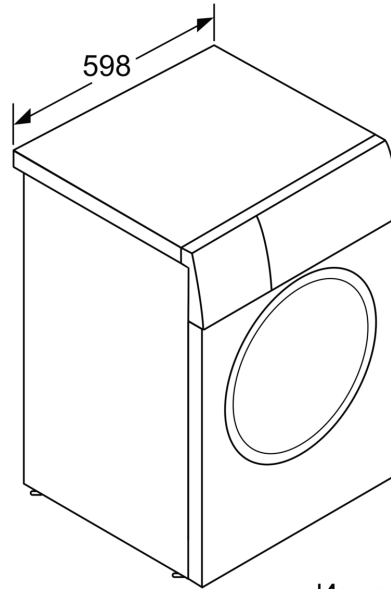

**Серия 8, Пералня, предно
зареждане, 10 kg, 1400 грт
WGB25400BY**

Измерване в мм

Измерване в мм