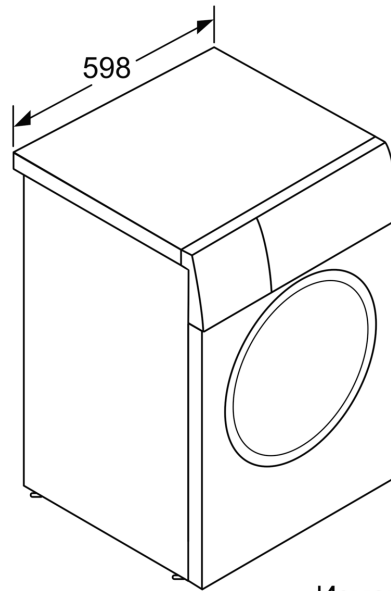

**Серия 8, Пералня, предно
зареждане, 9 kg, 1400 rpm
WGB24410BY**

Измерване в мм

Измерване в мм