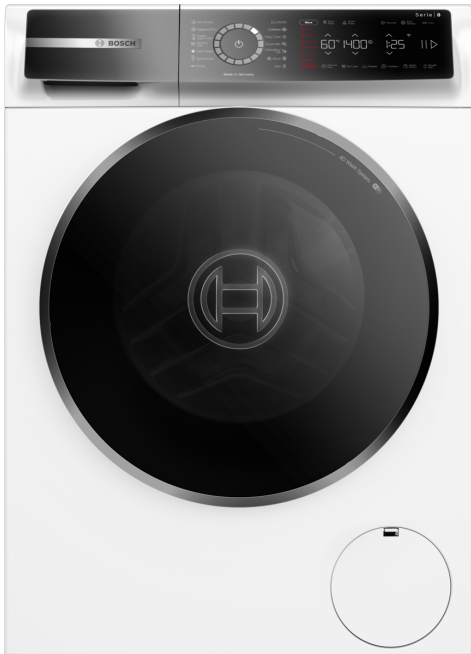

Серия 8, Пералня, предно зареждане, 9 kg, 1400 rpm WGB24410BY

WMZ2200 :
 WMZ2381 :
 WMZPW20W Платформа с чекмедже и кошница

Високоэффективна пералня. Увеличава максимално вашите икономии на енергия с енергиен клас: A-20%* и намалява дрехите ви за гладене с функцията Iron Assist.

- Помощникът Iron Assist: намалява намачкването с до 50%.
- Програма Mini Load – когато искате да изперете една-единствена дреха.
- Home Connect – домакински уреди с интелигентна свързаност за по-лесно ежедневие.
- Още по-лесна работа с ръководството Easy Start: безпроблемно избирате най-добрата програма за пране с нашето кратко начално ръководство.
- Използвайте Home Connect, за да управлявате уреда от разстояние чрез мобилното си устройство.