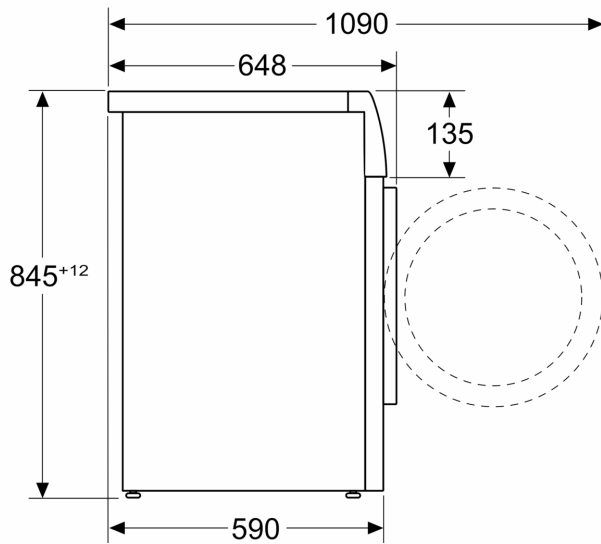

**Серия 8, Пералня, предно
зареждане, 9 kg, 1400 rpm
WGB24410BY**

Измерване в мм

Измерване в мм