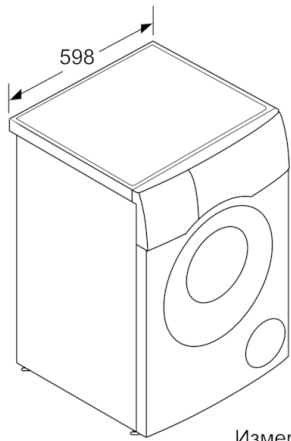

**Serie | 6, Пералня със сушилня, 10/6 kg,
1400 rpm
WDU8H541EU**

Измерване в мм