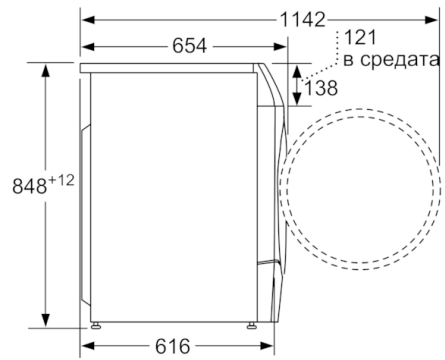

Измерване в мм