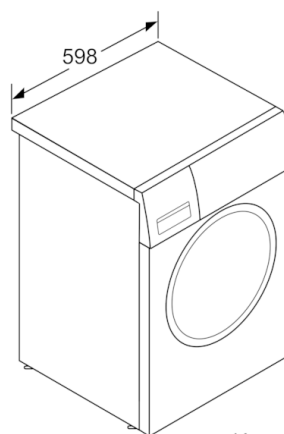

Измерване в мм