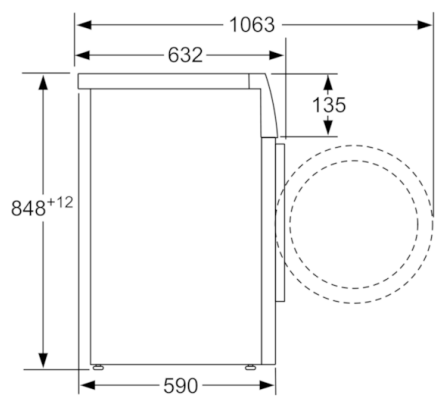

**Serie | 8, Пералня, предно зареждане, 9 kg,
1600 rpm
WAX32M40BY**

Измерване в мм