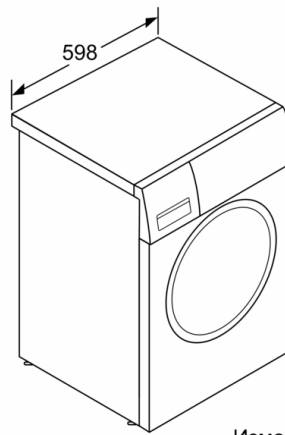

Измерване в мм