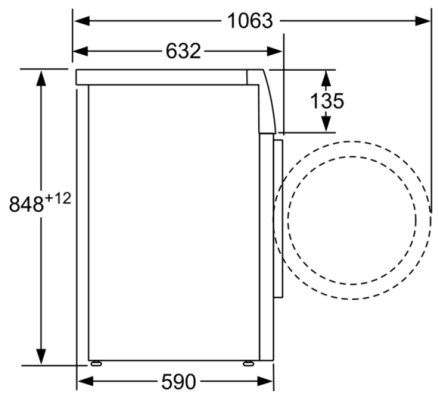

**Serie | 8, Пералня, предно зареждане, 10
kg, 1600 rpm
WAX32KH3BY**

Измерване в мм