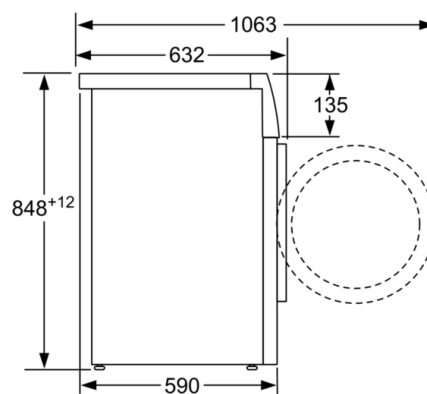

Измерване в мм