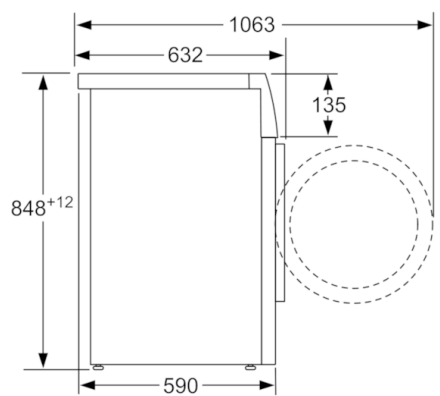

**Serie | 8, Пералня, предно зареждане, 9 kg,
1400 rpm
WAV28L90BY**

Измерване в мм