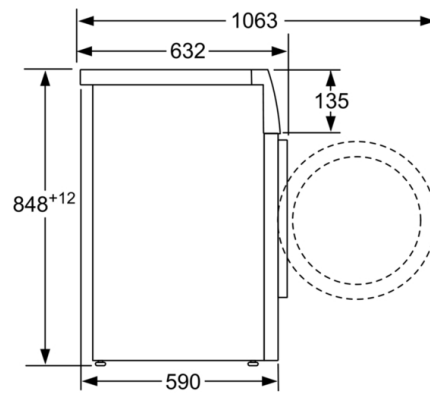

Измерване в мм