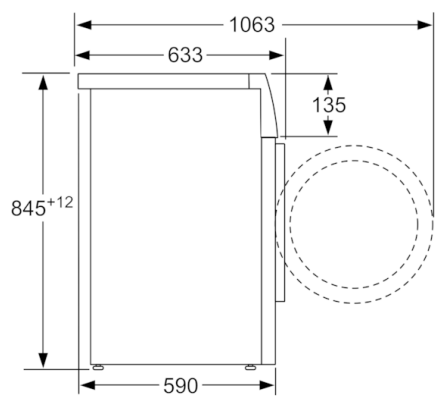

**Serie | 6, Пералня, предно зареждане, 9 kg,
1400 rpm
WAU28PH1BY**

Измерване в мм