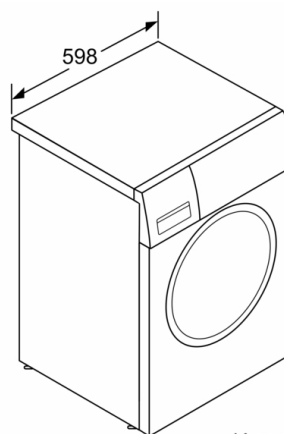

Измерване в мм