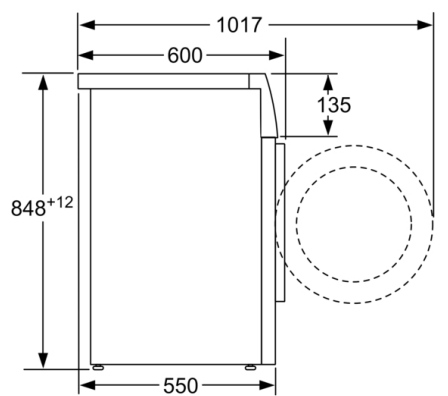

**Серия 4, Пералня, предно зареждане, 8 kg,
1200 rpm
WAN24167BY**

Измерване в мм