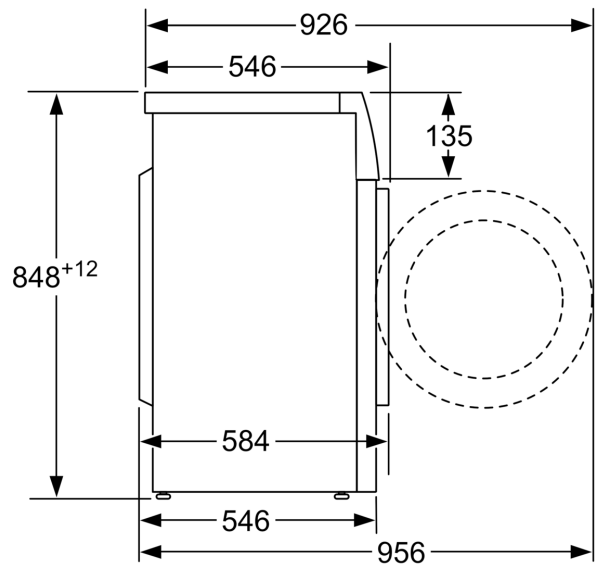

Измерване в мм