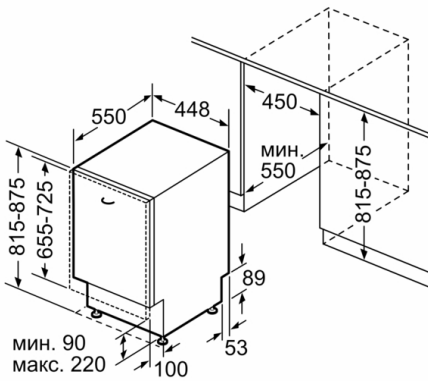

Дължина на маркуча за входящата вода: 165 cm

Дължина на отходния маркуч: 205 cm

EAN код: 4242005324903

Тип на инсталиране: Напълно вграден

4 242005 324903

#### BOSCH - Заглавие 8

- Размери на уреда (ВхШхД): 81.5 x 44.8 x 55 cm
- <sup>1</sup> Скала на класовете за енергийна ефективност от A до G
- <sup>2</sup> Консумация на енергия в kWh за 100 цикъла (на програма икономично 50 AC)
- <sup>3</sup> Консумация на вода в литри за цикъл (на програма икономично 50 AC)
- <sup>4</sup> Продължителност на програмата икономично 50 AC
- \* Моля, намерете гаранционните условия съгласно <https://www.bosch-home.bg/>

**Serie | 4, Съдомиялна за пълно вграждане,  
45 cm  
SRV4HMХ61E**

Измерване в мм