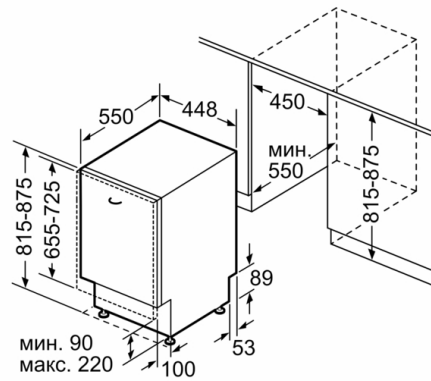

р-ри на нишата за монтаж (В x Ш x Д): 815-875 x 450 x 550 mm

Сертификати за одобрение: CE, VDE

Дълбочина с отворена на 90° врата: 1150 mm

Регулируеми крачета: Yes - all from front

Максимална регулировка на крачетата: 60 mm

Дължина на маркуча за входящата вода: 165 cm

Дължина на отходния маркуч: 205 cm

EAN код: 4242005322510

Тип на инсталиране: Напълно вграден

4 242005 322510

Serie | 2, Съдомиялна за пълно вграждане, 45 cm SRV2IKX10E

- Вкл. фуния за добавяне на сол
- 28 програмни опции

**Serie | 2, Съдомиялна за пълно вграждане,
45 cm
SRV2IKX10E**

измерване в мм

⌚ контакт
() стойности с комплекта за удължение

Измерване в мм