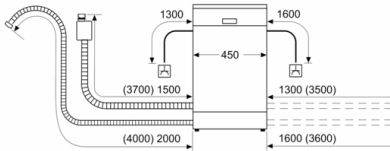

- Вкл. фуния за добавяне на сол
- 28 програмни опции

**Serie | 2, Съдомиялна за пълно вграждане,
45 cm
SRV2IKX10E**

измерване в мм

⌚ контакт
() стойности с комплекта за удължение

Измерване в мм