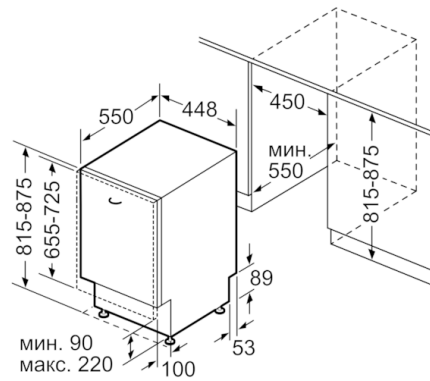

#### **BOSCH - Заглавие 8**

- Размери на уреда (ВхШхД): 81.5 x 44.8 x 55 cm
- <sup>1</sup> Скала на класовете за енергийна ефективност от А до G
- <sup>2</sup> Консумация на енергия в kWh за 100 цикъла (на програма икономично 50 AC)
- <sup>3</sup> Консумация на вода в литри за цикъл (на програма икономично 50 AC)
- <sup>4</sup> Продължителност на програмата икономично 50 AC
- \* Моля, намерете гаранционните условия съгласно <https://www.bosch-home.bg/>

#### **BOSCH - Заглавие 7**

- Вкл. фуния за добавяне на сол
- 28 програмни опции

**Serie | 2, Съдомиялна за пълно вграждане,  
45 cm  
SRV2HKX39E**

измерване в мм

⌚ контакт  
( ) стойности с комплекта за удължение

Измерване в мм