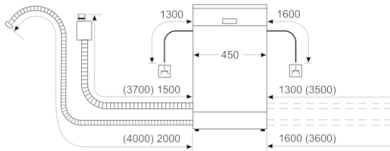

#### **BOSCH - Заглавие 7**

- Вкл. фуния за добавяне на сол
- 28 програмни опции

**Serie | 2, Съдомиялна за пълно вграждане,  
45 cm  
SRV2HKX39E**

измерване в мм

⌚ контакт  
( ) стойности с комплекта за удължение