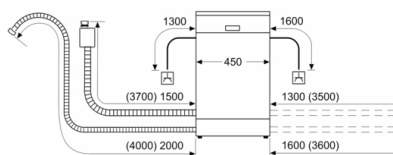

**Serie | 4, Свободностояща съдомиялна, 45
см, инокс
SRS4HMI61E**

измерване в мм

▲ контакт
( ) стойности с комплекта за удължение