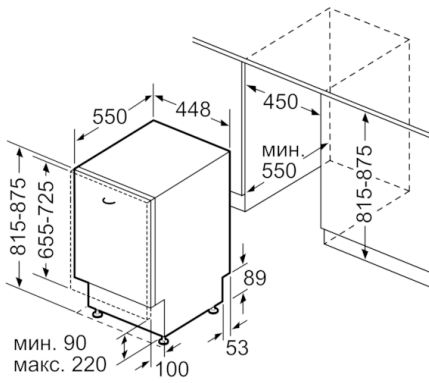

**Serie | 6, Съдомиялна за пълно вграждане,
45 cm
SPV6ZMX23E**

Измерване в мм