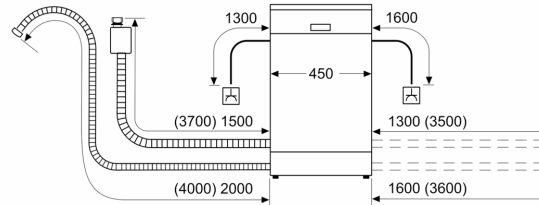

Индикатори и управление

- AquaStop с доживотна гаранция
- Технология за предпазване на стъкло

BOSCH - Заглавие 7

- Вкл. фуния за добавяне на сол
- 28 програмни опции

BOSCH - Заглавие 8

- Размери на уреда (ВxШxД): 81.5 x 44.8 x 55 cm

¹ Скала на класовете за енергийна ефективност от A до G

² Консумация на енергия в kWh за 100 цикъла (на програма икономично 50 AC)

³ Консумация на вода в литри за цикъл (на програма икономично 50 AC)

⁴ Продължителност на програмата икономично 50 AC

* Моля, намерете гаранционните условия съгласно <https://www.bosch-home.bg/>

**Серия 4, Съдомиялна за пълно
вграждане, 45 см
SPV4HMХ10E**

Измерване в мм

измерване в мм

⚡ контакт
() стойности с комплекта за удължение