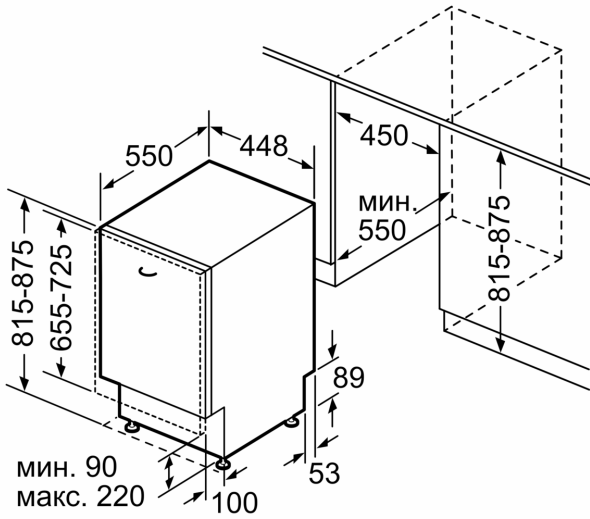

Индикатори и управление

- AquaStop с доживотна гаранция
- Технология за предпазване на стъкло

BOSCH - Заглавие 7

- Вкл. фуния за добавяне на сол
- 28 програмни опции

BOSCH - Заглавие 8

- Размери на уреда (ВxШxД): 81.5 x 44.8 x 55 cm

* Моля, намерете гаранционните условия съгласно <https://www.bosch-home.bg/>

**Серия 4, Съдомиялна за пълно
вграждане, 45 см
SPV4HMХ10E**

Измерване в мм

измерване в мм

⚡ контакт
() стойности с комплекта за удължение