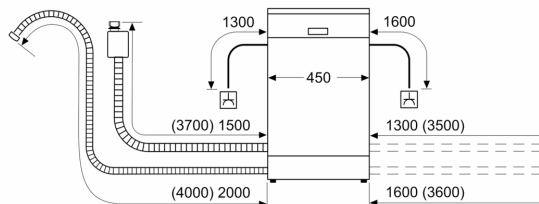

**Серия 4, Свободностояща
съдомиялна, 45 см, Бяло
SPS4HMW49E**

измерване в мм

△ контакт
( ) стойности с комплекта за удължение