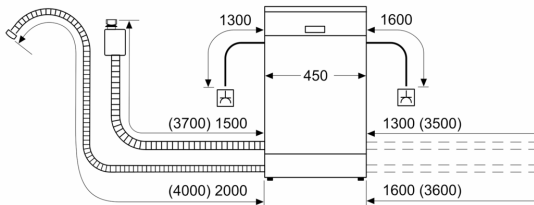

Серия 4, Свободстояща
съдомиялна, 45 см, Бяло
SPS4EMW24E

измерване в мм

⚡ контакт
( ) стойности с комплекта за удължение