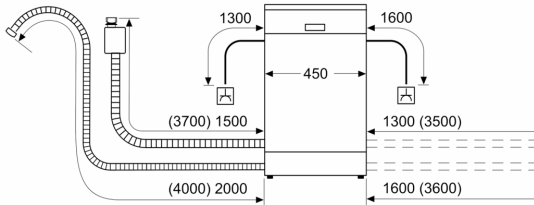

Серия 2, Свободстояща
съдомиялна, 45 см, Бяло
SPS2IKW10E

измерване в мм

⚡ контакт
( ) стойности с комплекта за удължение