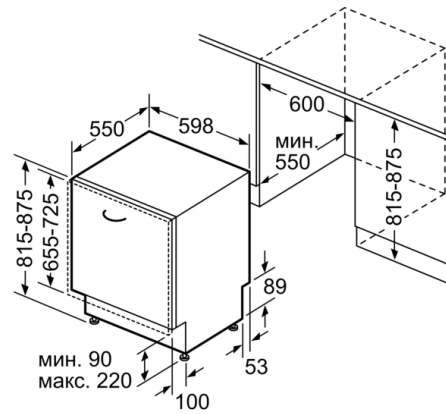

р-ри на нишата за монтаж (В x Ш x Д): 815-875 x 600 x 550 mm

Сертификати за одобрение: CE, VDE

Дълбочина с отворена на 90° врата: 1150 mm

Регулируеми крачета: Yes - all from front

Максимална регулировка на крачетата: 60 mm

Индикатори и управление

- AquaStop с доживотна гаранция
- Технология за предпазване на стъкло

BOSCH - Заглавие 7

- Вкл. фуния за добавяне на сол
- 28 програмни опции

BOSCH - Заглавие 8

- Размери на уреда (ВxШxД): 81.5 x 59.8 x 55 cm

* Моля, намерете гаранционните условия съгласно <https://www.bosch-home.bg/>

**Serie | 6, Съдомиялна за пълно вграждане,
60 cm
SMV6ZCX19E**

измерване в мм

A контакт
() стойности с комплекта за удължение

Измерване в мм