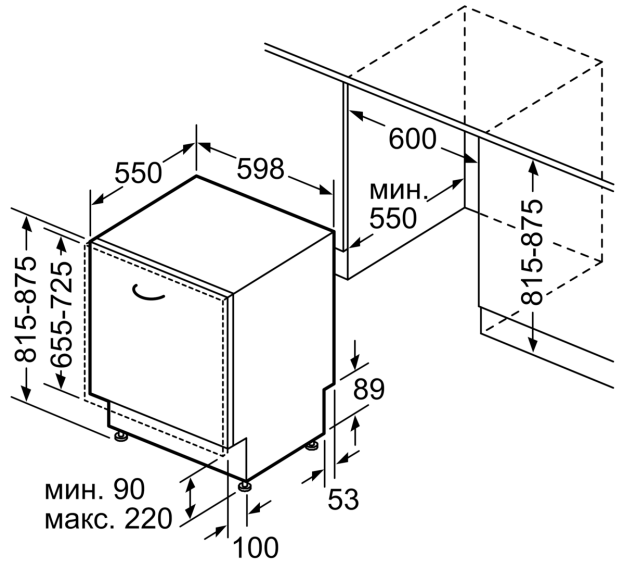

#### BOSCH - Заглавие 8

- Размери на уреда (ВхШхД): 81.5 x 59.8 x 55 cm

<sup>1</sup> Скала на класовете за енергийна ефективност от A до G

<sup>2</sup> Консумация на енергия в kWh за 100 цикъла (на програма икономично 50 AC)

**Серия 4, Съдомиялна за пълно  
вграждане, 60 см  
SMV4HCX19E**

измерване в мм

△ контакт  
○ стойности с комплекта за удължение

Измерване в мм