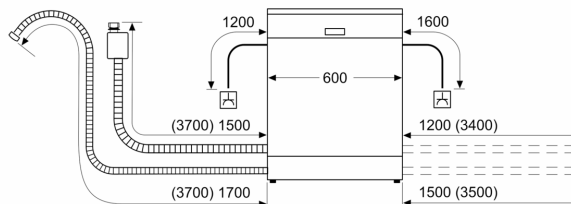

**Серия 4, Свободстояща
съдомиялна, 60 см, Бяло
SMS4HVW00E**

измерване в мм

⚡ контакт
( ) стойности с комплекта за удължение