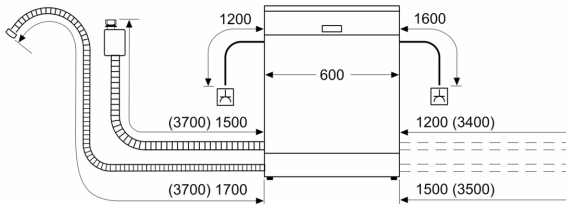

**Серия 4, Свободностояща
съдомиялна, 60 см, цвят инокс,
сребрист
SMS4ENI06E**

измерване в мм

△ контакт
( ) стойности с комплекта за удължение