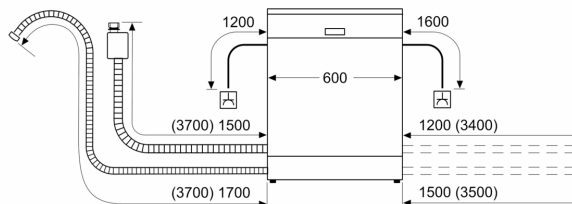

**Серия 4, Свободстояща
съдомиялна, 60 см, Черен инокс
SMS4EMC06E**

измерване в мм

⚡ контакт
( ) стойности с комплекта за удължение