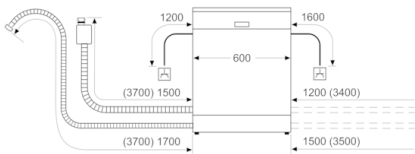

Serie | 4, Полуинтегрирана съдомиялна, 60 см, неръждаема стомана SMI4HVS33E

измерване в мм

▲ контакт
( ) стойности с комплекта за удължение